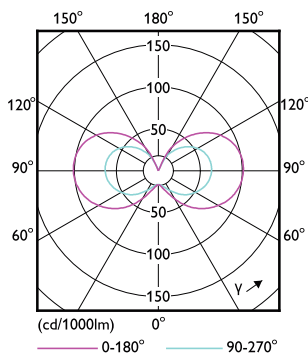

Order Code	Full Product Name	Gamme de températures ambiantes	Température maximale du produit (nom.)
76777800	CorePro LEDcapsuleLV 2.7-28W G4 830	-	85 °C
76759400	CorePro LEDcapsuleLV 1-10W G4 830	-	80 °C

Commandes et gradation

Order Code	Full Product Name	Variation de l'intensité lumineuse
76769300	CorePro LEDcapsuleLV 1.8-20W G4 830	Non
17102200	CorePro LEDcapsuleLV 4.2-40W GY6.35 827D	Uniquement avec certains variateurs

Order Code	Full Product Name	Variation de l'intensité lumineuse
76783900	CorePro LEDcapsuleLV 1.8-20W GY6.35 830	Non
76777800	CorePro LEDcapsuleLV 2.7-28W G4 830	Non
76759400	CorePro LEDcapsuleLV 1-10W G4 830	Non

Mécanique et boîtier

Order Code	Full Product Name	Finition ampoule
76769300	CorePro LEDcapsuleLV 1.8-20W G4 830	-
17102200	CorePro LEDcapsuleLV 4.2-40W GY6.35 827D	Dépoli
76783900	CorePro LEDcapsuleLV 1.8-20W GY6.35 830	-

Order Code	Full Product Name	Finition ampoule
76777800	CorePro LEDcapsuleLV 2.7-28W G4 830	-
76759400	CorePro LEDcapsuleLV 1-10W G4 830	-

Approbation et application

Order Code	Full Product Name	Consommation d'énergie kWh/1 000 h
76769300	CorePro LEDcapsuleLV 1.8-20W G4 830	2 kWh
17102200	CorePro LEDcapsuleLV 4.2-40W GY6.35 827D	5 kWh
76783900	CorePro LEDcapsuleLV 1.8-20W GY6.35 830	2 kWh
76777800	CorePro LEDcapsuleLV 2.7-28W G4 830	3 kWh
76759400	CorePro LEDcapsuleLV 1-10W G4 830	1 kWh