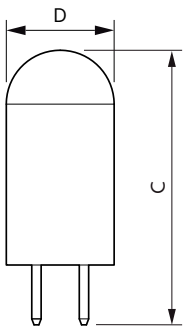

Product	D	C
CorePro LEDcapsuleLV 2-20W G4 827 D	17 mm	48 mm

Product	D	C
CorePro LEDcapsuleLV 1.7-20W GY6.35 830	15 mm	39 mm
CorePro LEDcapsuleLV 0.9-10W G4 830	14,5 mm	38 mm
CorePro LEDcapsuleLV 1.7-20W G4 830	14,5 mm	38 mm
CorePro LEDcapsuleLV 2.5-28W G4 830	15 mm	46,5 mm
CorePro LEDcapsuleLV 2.5-28W G4 827	15 mm	46,5 mm
CorePro LEDcapsuleLV 1.7-20W G4 827	14,5 mm	38 mm
CorePro LEDcapsuleLV 0.9-10W G4 827	14,5 mm	38 mm
CorePro LEDcapsuleLV 1.7-20W GY6.35 827	15 mm	39 mm