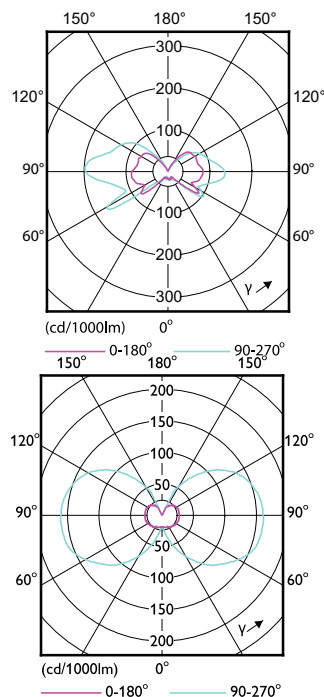

Meccanica e corpo

Order Code	Full Product Name	Finitura lampadina
57865000	CorePro LEDcapsuleLV 2-20W G4 827 D	-
79312100	CorePro LEDcapsuleLV 0.9-10W G4 827	-
79306000	CorePro LEDcapsuleLV 0.9-10W G4 830	-
79310700	CorePro LEDcapsuleLV 1.7-20W G4 827	-
79308400	CorePro LEDcapsuleLV 1.7-20W G4 830	-

Order Code	Full Product Name	Finitura lampadina
79767900	CorePro LEDcapsuleLV 1.7-20W GY6.35 827	-
79769300	CorePro LEDcapsuleLV 1.7-20W GY6.35 830	-
82694200	CorePro LEDcapsuleLV 2.5-28W G4 827	Smerigliata (FR)
82696600	CorePro LEDcapsuleLV 2.5-28W G4 830	Smerigliata (FR)

Temperatura

Order Code	Full Product Name	Temp. massima involucro (Nom)
57865000	CorePro LEDcapsuleLV 2-20W G4 827 D	84 °C
79312100	CorePro LEDcapsuleLV 0.9-10W G4 827	51 °C
79306000	CorePro LEDcapsuleLV 0.9-10W G4 830	51 °C
79310700	CorePro LEDcapsuleLV 1.7-20W G4 827	56 °C
79308400	CorePro LEDcapsuleLV 1.7-20W G4 830	56 °C
79767900	CorePro LEDcapsuleLV 1.7-20W GY6.35 827	56 °C
79769300	CorePro LEDcapsuleLV 1.7-20W GY6.35 830	56 °C
82694200	CorePro LEDcapsuleLV 2.5-28W G4 827	75 °C
82696600	CorePro LEDcapsuleLV 2.5-28W G4 830	75 °C