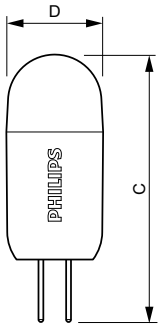

Product	D	C
CorePro LEDcapsuleLV 2-20W G4 827 D	17 mm	48 mm

Product	D	C
CorePro LEDcapsuleLV 1.7-20W GY6.35 830	15 mm	39 mm
CorePro LEDcapsuleLV 0.9-10W G4 830	14,5 mm	38 mm
CorePro LEDcapsuleLV 1.7-20W G4 830	14,5 mm	38 mm
CorePro LEDcapsuleLV 2.5-28W G4 830	15 mm	46,5 mm
CorePro LEDcapsuleLV 2.5-28W G4 827	15 mm	46,5 mm
CorePro LEDcapsuleLV 1.7-20W G4 827	14,5 mm	38 mm
CorePro LEDcapsuleLV 0.9-10W G4 827	14,5 mm	38 mm
CorePro LEDcapsuleLV 1.7-20W GY6.35 827	15 mm	39 mm