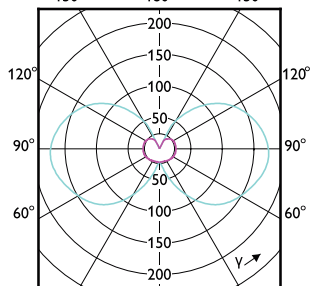

Temperatura

Order Code	Full Product Name	Temp. massima involucro (Nom)
57865000	CorePro LEDcapsuleLV 2-20W G4 827 D	84 °C
79312100	CorePro LEDcapsuleLV 0.9-10W G4 827	51 °C
79306000	CorePro LEDcapsuleLV 0.9-10W G4 830	51 °C
79310700	CorePro LEDcapsuleLV 1.7-20W G4 827	56 °C
79308400	CorePro LEDcapsuleLV 1.7-20W G4 830	56 °C
79767900	CorePro LEDcapsuleLV 1.7-20W GY6.35 827	56 °C
79769300	CorePro LEDcapsuleLV 1.7-20W GY6.35 830	56 °C
82694200	CorePro LEDcapsuleLV 2.5-28W G4 827	75 °C
82696600	CorePro LEDcapsuleLV 2.5-28W G4 830	75 °C

CorePro LEDcapsule LV

(cd) 0-180° 90-270°

(cd/1000lm) 0-180° 90-270°

(cd/1000lm) 0-180° 90-270°