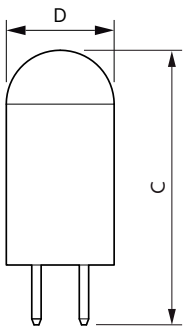

CorePro LEDcapsule LV

Toepassing

- Hotels, restaurants, bars, cafés
- Lobby's, gangen, trappenhallen, toiletten, receptieruimten, armaturen onder kasten, vitrinekasten

Versions

G4 Capsule

Maatschets

Product	D	C
CorePro LEDcapsuleLV 2-20W G4 827 D	17 mm	48 mm

Product	D	C
CorePro LEDcapsuleLV 1.7-20W GY6.35 830	15 mm	39 mm
CorePro LEDcapsuleLV 0.9-10W G4 830	14,5 mm	38 mm
CorePro LEDcapsuleLV 1.7-20W G4 830	14,5 mm	38 mm
CorePro LEDcapsuleLV 2.5-28W G4 830	15 mm	46,5 mm
CorePro LEDcapsuleLV 2.5-28W G4 827	15 mm	46,5 mm
CorePro LEDcapsuleLV 1.7-20W G4 827	14,5 mm	38 mm
CorePro LEDcapsuleLV 0.9-10W G4 827	14,5 mm	38 mm
CorePro LEDcapsuleLV 1.7-20W GY6.35 827	15 mm	39 mm