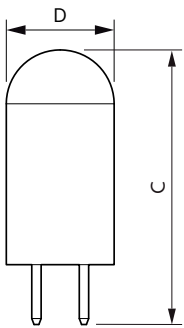

CorePro LEDcapsule LV

Применение

- Гостиницы, рестораны, бары, кафе
- Холлы, коридоры, лестницы, туалеты, стойки регистрации, освещение шкафов и пространства под навесными шкафами

Versions

Чертеж размеров

Product	D	C
CorePro LEDcapsuleLV 1.7-20W G4 827	14,5 mm	38 mm

CorePro LEDcapsule LV