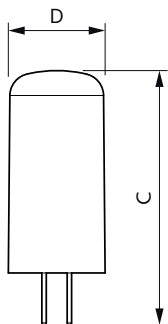

LED GY6,35 12V POS2

Чертеж размеров

Product	D	C
CorePro LEDcapsuleLV 1-10W G4 827	13 мм	35 мм
CorePro LEDcapsuleLV 1-10W G4 830	13 мм	35 мм
CorePro LEDcapsuleLV 1.8-20W G4 827	13 мм	35 мм
CorePro LEDcapsuleLV 1.8-20W G4 830	13 мм	35 мм
CorePro LEDcapsuleLV 1.8-20W GY6.35 827	13 мм	35 мм