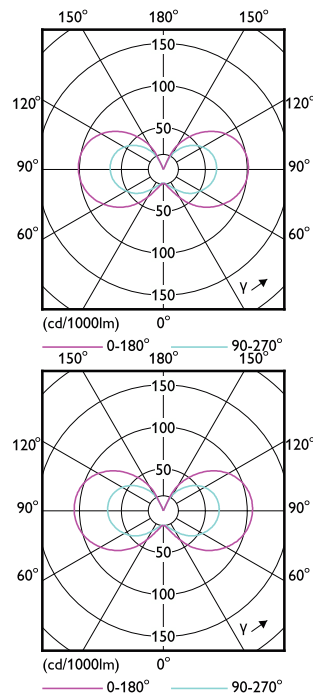

Order Code	Full Product Name	Температура корпуса максимальная (ном.)
929002388802	CorePro LEDcapsuleLV 1-10W G4 827	80 °C
929002388902	CorePro LEDcapsuleLV 1-10W G4 830	80 °C

Системы управления и регулировка яркости света

Order Code	Full Product Name	Возможность диммирования
929002389002	CorePro LEDcapsuleLV 1.8-20W G4 827	Нет
929002389102	CorePro LEDcapsuleLV 1.8-20W G4 830	Нет
929002389702	CorePro LEDcapsuleLV 1.8-20W GY6.35 827	Нет
929002389202	CorePro LEDcapsuleLV 2.7-28W G4 827	Нет

Order Code	Full Product Name	Возможность диммирования
929002389302	CorePro LEDcapsuleLV 2.7-28W G4 830	Нет
929002389402	CorePro LEDcapsuleLV 2.1-20W G4 827 D	Только с проверенными диммерами
929002388802	CorePro LEDcapsuleLV 1-10W G4 827	Нет
929002388902	CorePro LEDcapsuleLV 1-10W G4 830	Нет

Соответствие требованиям и область применения

Order Code	Full Product Name	Энергопотребление кВт-час/ 1000 ч
929002389002	CorePro LEDcapsuleLV 1.8-20W G4 827	2 kWh
929002389102	CorePro LEDcapsuleLV 1.8-20W G4 830	2 kWh
929002389702	CorePro LEDcapsuleLV 1.8-20W GY6.35 827	2 kWh
929002389202	CorePro LEDcapsuleLV 2.7-28W G4 827	3 kWh
929002389302	CorePro LEDcapsuleLV 2.7-28W G4 830	3 kWh
929002389402	CorePro LEDcapsuleLV 2.1-20W G4 827 D	3 kWh
929002388802	CorePro LEDcapsuleLV 1-10W G4 827	1 kWh
929002388902	CorePro LEDcapsuleLV 1-10W G4 830	1 kWh

© 2023 Signify Holding Все права защищены. Signify никоим образом не гарантирует точность и полноту представленной здесь информации и не несет ответственности за любые действия, совершенные в этой связи.

Информация, представленная в данном документе, не является коммерческим предложением и не является частью какого-либо предложения или контракта, если иное не подтверждено Signify. Все товарные знаки являются собственностью компании Signify Holding или соответствующих владельцев.

www.lighting.philips.com

2023, Октябрь 26 - Данные для изменения