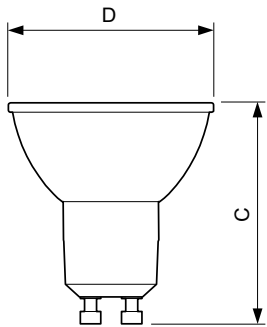

Målskitse

Product	D	C
Corepro LEDspot 2.7-25W GU10 830 36D	50 mm	54 mm
Corepro LEDspot 2.7-25W GU10 840 36D	50 mm	54 mm
CorePro LEDspot 4-35W GU10 830 36D DIM	50 mm	54 mm
CorePro LEDspot 5-50W GU10 840 36D DIM	50 mm	54 mm
CorePro LEDspot 5-50W GU10 830 36D DIM	50 mm	54 mm
CorePro LEDspot 4-35W GU10 840 36D DIM	50 mm	54 mm
Corepro LEDspot 3.5-35W GU10 840 36D	50 mm	54 mm
Corepro LEDspot 2.7-25W GU10 827 36D	50 mm	53 mm
Corepro LEDspot 4.6-50W GU10 827 36D	50 mm	54 mm
Corepro LEDspot 4.6-50W GU10 840 36D	50 mm	54 mm
Corepro LEDspot 3.5-35W GU10 827 36D	50 mm	54 mm
Corepro LEDspot 3.5-35W GU10 830 36D	50 mm	54 mm
Corepro LEDspot 4.6-50W GU10 830 36D	50 mm	54 mm