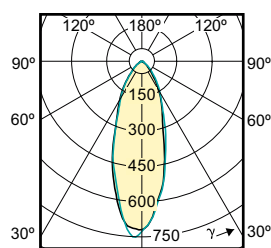

Temperatur

Order Code	Full Product Name	T-kappe, maks. (nom.)
75251700	Corepro LEDspot 4.6-50W GU10 827 36D	72 °C
75209800	Corepro LEDspot 2.7-25W GU10 827 36D	50 °C
75253100	Corepro LEDspot 3.5-35W GU10 827 36D	65 °C
72829100	Corepro LEDspot 2.7-25W GU10 830 36D	50 °C
72831400	Corepro LEDspot 2.7-25W GU10 840 36D	50 °C
72833800	Corepro LEDspot 3.5-35W GU10 830 36D	65 °C
72835200	Corepro LEDspot 3.5-35W GU10 840 36D	65 °C
72837600	Corepro LEDspot 4.6-50W GU10 830 36D	72 °C
72839000	Corepro LEDspot 4.6-50W GU10 840 36D	72 °C
72135300	CorePro LEDspot 4-35W GU10 830 36D DIM	65 °C
73022500	CorePro LEDspot 4-35W GU10 840 36D DIM	65 °C
72139100	CorePro LEDspot 5-50W GU10 830 36D DIM	65 °C
73024900	CorePro LEDspot 5-50W GU10 840 36D DIM	65 °C
81335500	Corepro LEDspot 730lm GU10 840 60D	85 °C
81337900	Corepro LEDspot 730lm GU10 865 60D	85 °C