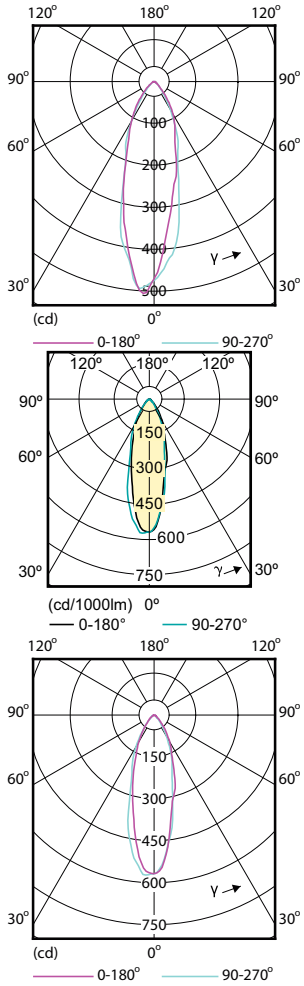

CorePro LEDspot MV