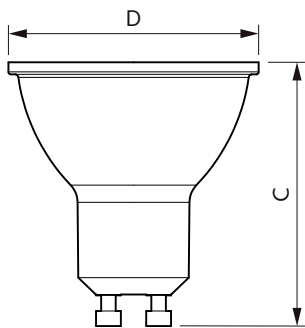

Målskitse

Product	D	C
Corepro LEDspot 2.7-25W GU10 830 36D	50 mm	54 mm
Corepro LEDspot 2.7-25W GU10 840 36D	50 mm	54 mm
CorePro LEDspot 4-35W GU10 830 36D DIM	50 mm	54 mm
CorePro LEDspot 5-50W GU10 840 36D DIM	50 mm	54 mm
CorePro LEDspot 5-50W GU10 830 36D DIM	50 mm	54 mm
CorePro LEDspot 4-35W GU10 840 36D DIM	50 mm	54 mm
Corepro LEDspot 3.5-35W GU10 840 36D	50 mm	54 mm
Corepro LEDspot 2.7-25W GU10 827 36D	50 mm	53 mm
Corepro LEDspot 4.6-50W GU10 827 36D	50 mm	54 mm
Corepro LEDspot 4.6-50W GU10 840 36D	50 mm	54 mm
Corepro LEDspot 3.5-35W GU10 827 36D	50 mm	54 mm
Corepro LEDspot 3.5-35W GU10 830 36D	50 mm	54 mm
Corepro LEDspot 4.6-50W GU10 830 36D	50 mm	54 mm