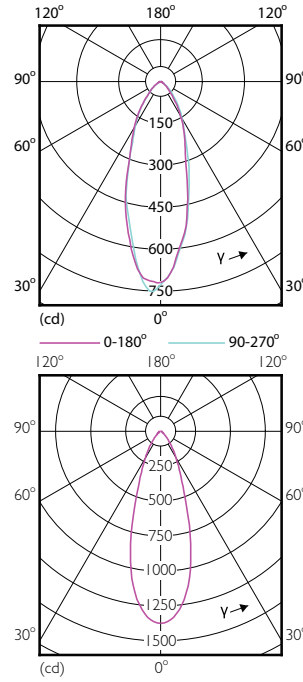

CorePro LEDspot MV