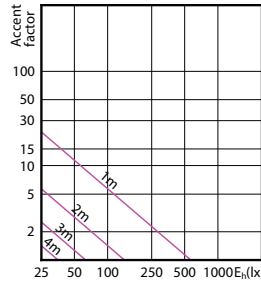

Lysteknisk

CorePro LEDspot MV

Order Code	Full Product Name	Spredningsvinkel (nom.)	Korreleret farvetemperatur		Lysstrøm (nom.)	Lysstrøm (nomel) (nom.)	Lysstyrke (nom.)	Nominel spredningsvinkel
			Farvekode	(nom.)				
75251700	Corepro LEDspot 4.6-50W GU10 827 36D	36 °	827	2700 K	355 lm	355 lm	700 cd	36 °
75209800	Corepro LEDspot 2.7-25W GU10 827 36D	36 °	827	2700 K	215 lm	215 lm	470 cd	36 °
75253100	Corepro LEDspot 3.5-35W GU10 827 36D	36 °	827	2700 K	255 lm	255 lm	545 cd	36 °
72829100	Corepro LEDspot 2.7-25W GU10 830 36D	36 °	830	3000 K	225 lm	225 lm	490 cd	36 °
72831400	Corepro LEDspot 2.7-25W GU10 840 36D	36 °	840	4000 K	230 lm	230 lm	500 cd	36 °
72833800	Corepro LEDspot 3.5-35W GU10 830 36D	36 °	830	3000 K	265 lm	265 lm	565 cd	36 °
72835200	Corepro LEDspot 3.5-35W GU10 840 36D	36 °	840	4000 K	275 lm	275 lm	590 cd	36 °
72837600	Corepro LEDspot 4.6-50W GU10 830 36D	36 °	830	3000 K	370 lm	370 lm	740 cd	36 °
72839000	Corepro LEDspot 4.6-50W GU10 840 36D	36 °	840	4000 K	390 lm	390 lm	770 cd	36 °
72135300	CorePro LEDspot 4-35W GU10 830 36D DIM	36 °	830	3000 K	260 lm	260 lm	540 cd	36 °
73022500	CorePro LEDspot 4-35W GU10 840 36D DIM	36 °	840	4000 K	270 lm	270 lm	540 cd	36 °
72139100	CorePro LEDspot 5-50W GU10 830 36D DIM	36 °	830	3000 K	365 lm	365 lm	710 cd	36 °
73024900	CorePro LEDspot 5-50W GU10 840 36D DIM	36 °	840	4000 K	380 lm	380 lm	710 cd	36 °
81335500	Corepro LEDspot 730lm GU10 840 60D	60 °	840	4000 K	730 lm	730 lm	950 cd	60 °
81337900	Corepro LEDspot 730lm GU10 865 60D	60 °	865	6500 K	730 lm	730 lm	950 cd	60 °

CorePro LEDspot MV

Accent Diagrams

LED Lamps, CorePro LEDspotMV 4.6-50W GU10
PAR16 827 355lm 36D

LEDspotMV 3.1-25W GU10 827 36D ND

CorePro LEDspotMV 25W GU10 830 36D

CorePro LEDspot MV

Accent Diagrams

LED Lamps, CorePro LEDspotMV 3.5-35W GU10 PAR16 827 255lm 36D