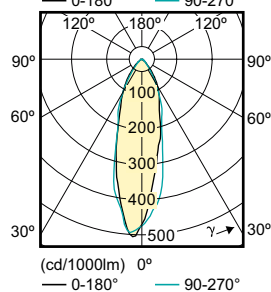

Temperatur

Order Code	Full Product Name	T-kappe, maks. (nom.)
75251700	Corepro LEDspot 4.6-50W GU10 827 36D	72 °C
75209800	Corepro LEDspot 2.7-25W GU10 827 36D	50 °C
75253100	Corepro LEDspot 3.5-35W GU10 827 36D	65 °C
72829100	Corepro LEDspot 2.7-25W GU10 830 36D	50 °C
72831400	Corepro LEDspot 2.7-25W GU10 840 36D	50 °C
72833800	Corepro LEDspot 3.5-35W GU10 830 36D	65 °C
72835200	Corepro LEDspot 3.5-35W GU10 840 36D	65 °C
72837600	Corepro LEDspot 4.6-50W GU10 830 36D	72 °C
72839000	Corepro LEDspot 4.6-50W GU10 840 36D	72 °C
72135300	CorePro LEDspot 4-35W GU10 830 36D DIM	65 °C
73022500	CorePro LEDspot 4-35W GU10 840 36D DIM	65 °C
72139100	CorePro LEDspot 5-50W GU10 830 36D DIM	65 °C
73024900	CorePro LEDspot 5-50W GU10 840 36D DIM	65 °C
81335500	Corepro LEDspot 730lm GU10 840 60D	85 °C
81337900	Corepro LEDspot 730lm GU10 865 60D	85 °C