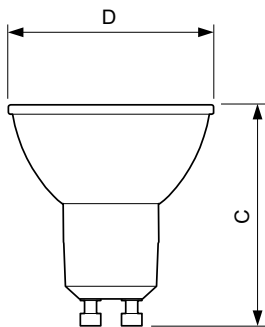

## Schéma dimensionnel

Product	D	C
CorePro LEDspot 5-65W GU10 830 36D ND	50 mm	54 mm
CorePro LEDspot 5-65W GU10 840 36D ND	50 mm	54 mm
CorePro LEDspot 5-50W GU10 840 36D DIM	50 mm	54 mm
CorePro LEDspot 5-50W GU10 830 36D DIM	50 mm	54 mm
CorePro LEDspot 4-35W GU10 840 36D DIM	50 mm	54 mm
CorePro LEDspot 4-35W GU10 830 36D DIM	50 mm	54 mm
Corepro LEDspot 4.6-50W GU10 840 36D	50 mm	54 mm
Corepro LEDspot 3.5-35W GU10 840 36D	50 mm	54 mm
Corepro LEDspot 3.5-35W GU10 830 36D	50 mm	54 mm
Corepro LEDspot 4.6-50W GU10 830 36D	50 mm	54 mm