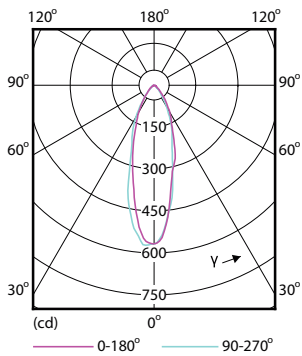

CorePro LEDspot MV

Températures

Order Code	Full Product Name	Température maximale du boîtier (nom.)
72833800	Corepro LEDspot 3.5-35W GU10 830 36D	65 °C
72835200	Corepro LEDspot 3.5-35W GU10 840 36D	65 °C
72837600	Corepro LEDspot 4.6-50W GU10 830 36D	72 °C
72839000	Corepro LEDspot 4.6-50W GU10 840 36D	72 °C
72135300	CorePro LEDspot 4-35W GU10 830 36D DIM	65 °C
73022500	CorePro LEDspot 4-35W GU10 840 36D DIM	65 °C
72139100	CorePro LEDspot 5-50W GU10 830 36D DIM	65 °C
73024900	CorePro LEDspot 5-50W GU10 840 36D DIM	65 °C
74385000	CorePro LEDspot 5-65W GU10 830 36D ND	72 °C
74387400	CorePro LEDspot 5-65W GU10 840 36D ND	72 °C