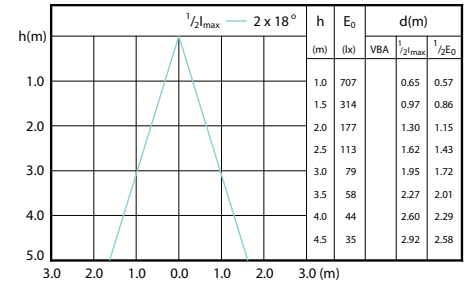

CorePro LEDspotMV 65W GU10 830 36D