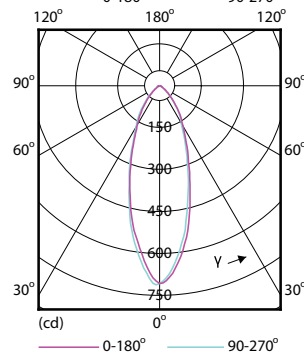

CorePro LEDspot MV

Températures

Order Code	Full Product Name	Température maximale du boîtier (nom.)
72833800	Corepro LEDspot 3.5-35W GU10 830 36D	65 °C
72835200	Corepro LEDspot 3.5-35W GU10 840 36D	65 °C
72837600	Corepro LEDspot 4.6-50W GU10 830 36D	72 °C
72839000	Corepro LEDspot 4.6-50W GU10 840 36D	72 °C
72135300	CorePro LEDspot 4-35W GU10 830 36D DIM	65 °C
73022500	CorePro LEDspot 4-35W GU10 840 36D DIM	65 °C
72139100	CorePro LEDspot 5-50W GU10 830 36D DIM	65 °C
73024900	CorePro LEDspot 5-50W GU10 840 36D DIM	65 °C
74385000	CorePro LEDspot 5-65W GU10 830 36D ND	72 °C
74387400	CorePro LEDspot 5-65W GU10 840 36D ND	72 °C