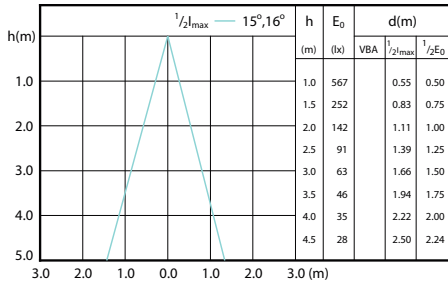

CorePro LEDspot MV

Beam Diagrams

CorePro LEDspotMV 35W GU10 830 36D CLA