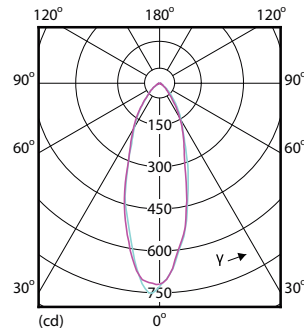

CorePro LEDspot MV

Températures

Order Code	Full Product Name	Température maximale du boîtier (nom.)
72833800	Corepro LEDspot 3.5-35W GU10 830 36D	65 °C
72835200	Corepro LEDspot 3.5-35W GU10 840 36D	65 °C
72837600	Corepro LEDspot 4.6-50W GU10 830 36D	72 °C
72839000	Corepro LEDspot 4.6-50W GU10 840 36D	72 °C
72135300	CorePro LEDspot 4-35W GU10 830 36D DIM	65 °C
73022500	CorePro LEDspot 4-35W GU10 840 36D DIM	65 °C
72139100	CorePro LEDspot 5-50W GU10 830 36D DIM	65 °C
73024900	CorePro LEDspot 5-50W GU10 840 36D DIM	65 °C
74385000	CorePro LEDspot 5-65W GU10 830 36D ND	72 °C
74387400	CorePro LEDspot 5-65W GU10 840 36D ND	72 °C