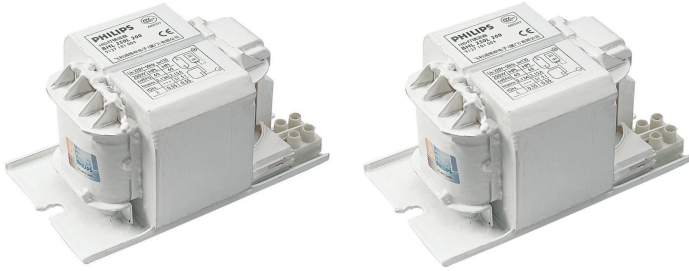

Chấn lưu bán song song HID Cơ bản cho bóng đèn SON/CDM/MH

Phiên bản