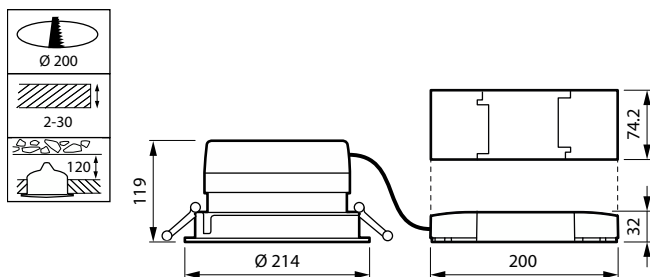

Abmessungsskizzen

LuxSpace Compact Einbaudownlight

Abmessungsskizzen

Allgemeine Informationen

CE-Zeichen	Ja
Betriebsgerät inklusive	Ja
ENEC-Zeichen	ENEC-Zeichen
Entflammbarkeitszeichen	Zur Montage auf normal entflammbaren Oberflächen
Anzahl Vorschaltgeräte	Einheit