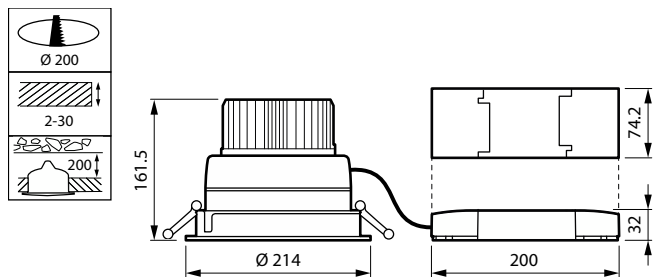

Abmessungsskizzen

LuxSpace Compact Einbaudownlight

Abmessungsskizzen

Allgemeine Informationen

CE-Zeichen	Ja
Betriebsgerät inklusive	Ja
ENEC-Zeichen	ENEC-Zeichen
Entflammbarkeitszeichen	Zur Montage auf normal entflammbaren Oberflächen
Anzahl Vorschaltgeräte	Einheit