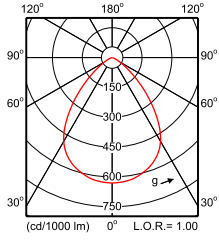

LuxSpace Compact Einbaudownlight

Polar Wide Diagrams