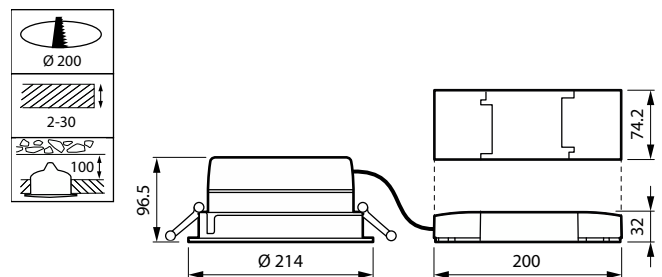

Abmessungsskizzen

LuxSpace Compact Einbaudownlight

Abmessungsskizzen

Allgemeine Informationen

CE-Zeichen	Ja
Betriebsgerät inklusive	Ja
ENEC-Zeichen	ENEC-Zeichen
Entflammbarkeitszeichen	Zur Montage auf normal entflammbaren Oberflächen
Anzahl Vorschaltgeräte	Einheit