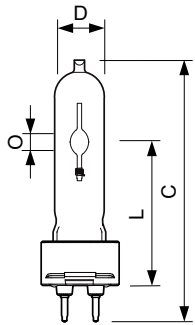

Toepassing

- Presentatie van verse levensmiddelen

MASTERColour CDM-T Fresh

Versions

Maatschets

Product	D	O	L	L	L	C
MASTERColour CDM-T Fresh 70W/740 G12 1CT	20 mm	7.15 mm	55 mm	57 mm	56 mm	103 mm

CDM-T Elite 70W/740 G12