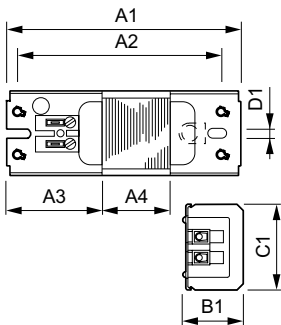

## Versions

BPL 26W 220V B2 SC

BPL 18W 230V B2 DI

## Dimensional drawing

Product	D1	C1	A1	A2	A3	A4	B1
BPL 9W 220V B2 DI	4.0 mm	28.0	110.0	95.0	45.0	30.0	39.0
		mm	mm	mm	mm	mm	mm

Product	D1	C1	A1	A2	A3	A4	B1
BPL 18W 220V/ 60Hz B2 SC	4.3 mm	28.0	85.0	75.0	31.0	30.0	39.0
		mm	mm	mm	mm	mm	mm
BPL 18W 220V B2 SC	4.3 mm	28.0	85.0	75.0	31.0	32.0	39.0
		mm	mm	mm	mm	mm	mm
BPL 13W 220V B2 SC	4.3 mm	28.0	85.0	75.0	31.0	32.0	39.0
		mm	mm	mm	mm	mm	mm