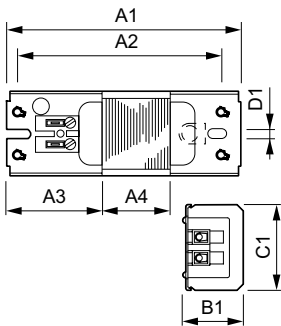

## Versions

BPL 26W 220V B2 SC

BPL 18W 230V B2 DI

## Dimensional drawing

Product	D1	C1	A1	A2	A3	A4	B1
BPL 9W 220V B2 DI	4.0 mm	28.0	110.0	95.0	45.0	30.0	39.0
		mm	mm	mm	mm	mm	mm

Product	D1	C1	A1	A2	A3	A4	B1
BPL 18W 220V/ 60Hz B2 SC	4.3 mm	28.0	85.0	75.0	31.0	30.0	39.0
		mm	mm	mm	mm	mm	mm
BPL 18W 220V B2 SC	4.3 mm	28.0	85.0	75.0	31.0	32.0	39.0
		mm	mm	mm	mm	mm	mm
BPL 13W 220V B2 SC	4.3 mm	28.0	85.0	75.0	31.0	32.0	39.0
		mm	mm	mm	mm	mm	mm