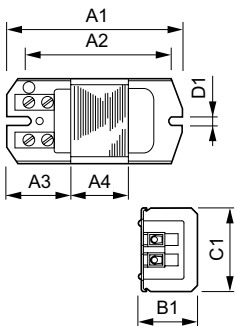

## Versions

BPL 26W 220V B2 SC

BPL 18W 230V B2 DI

## Dimensional drawing

Product	D1	C1	A1	A2	A3	A4	B1
BPL 9W 220V B2 DI	4.0 mm	28.0	110.0	95.0	45.0	30.0	39.0
		mm	mm	mm	mm	mm	mm

Product	D1	C1	A1	A2	A3	A4	B1
BPL 18W 220V/ 60Hz B2 SC	4.3 mm	28.0	85.0	75.0	31.0	30.0	39.0
		mm	mm	mm	mm	mm	mm
BPL 18W 220V B2 SC	4.3 mm	28.0	85.0	75.0	31.0	32.0	39.0
		mm	mm	mm	mm	mm	mm
BPL 13W 220V B2 SC	4.3 mm	28.0	85.0	75.0	31.0	32.0	39.0
		mm	mm	mm	mm	mm	mm