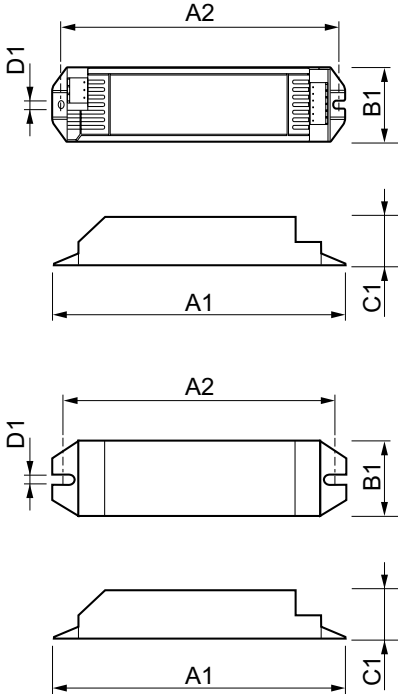

HF-Essential II for TL5/TL-D

Versions

Boyutlu çizim

Product	D1	C1	A1	A2	B1
HF-E 1/2 58 TL-D II 220-240V 50/60Hz	4,2 mm	28,7 mm	211,0 mm	198,0 mm	40,0 mm
HF-E 1/2 28-35 TL5 II 220-240 50/60Hz	211 mm	40 mm	28,7 mm	4,2 mm	198 mm
HF-E 3/4 14 TL5 II 220-240V 50/60Hz	4,2 mm	26,0 mm	211,0 mm	198,0 mm	39,6 mm

Product	D1	C1	A1	A2	B1
HF-E 1/2 54 TL5 II 220-240V 50/60Hz	4,2 mm	22,7 mm	280,0 mm	270,0 mm	30,0 mm
HF-E II 136 TL-D 220-240V 50/60Hz	4,2 mm	28,0 mm	150,0 mm	138,0 mm	39,6 mm
HF-E 1/2 49 TL5 II 220-240V 50/60Hz	4,2 mm	22,7 mm	280,0 mm	270,0 mm	30,0 mm
HF-E II 418 TL-D 220-240V 50/60Hz	4,2 mm	28,7 mm	211,0 mm	198,0 mm	39,6 mm
HF-E II 236 TL-D 220-240V 50/60Hz	4,2 mm	28,7 mm	211,0 mm	198,0 mm	39,6 mm