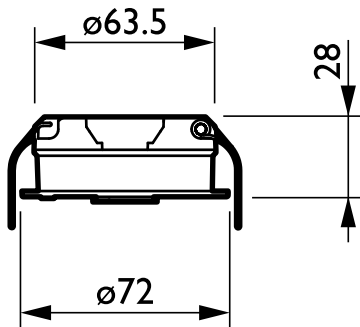

Anwendung

- Zubehör für IoT-Produkte

Versions

UID8450/10 ZGP Switch Dim 2B

Interact Ready Sensoren und Zubehör

Abmessungsskizzen

Product

LRM8118/00 ACTILUME EXTENSION SENSOR