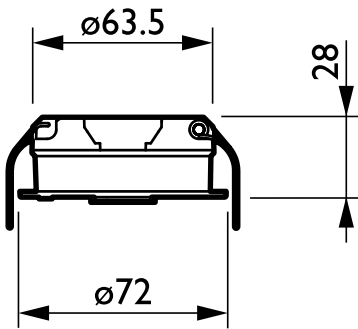

Εφαρμογή

- Τα εξαρτήματα εσωτερικού χώρου είναι σχεδιασμένα για συστήματα ελέγχου εσωτερικού φωτισμού

Εξαρτήματα

Versions

UID8460/10 ZGP Switch Scene Recall 4B

UID8450/10 ZGP Switch Dim 2B

Σχεδιάγραμμα διαστάσεων