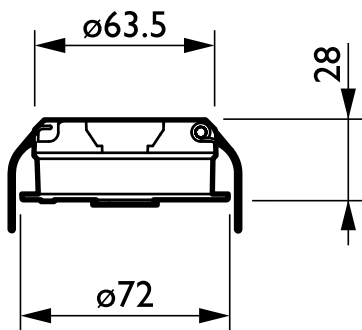

IRT9020/00 Simple Transmitter IR
Point

Wireless Occupancy Sensor

Binnenverlichtingsaccessoires

Versions

Maatschets

Product

LRM8118/00 ACTILUME EXTENSION SENSOR

Productgegevens