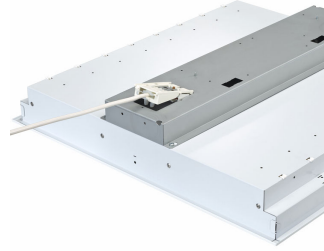

SmartBalance siva altı – performans ile akıllı tasarımı bir araya getirir

SmartBalance, recessed

Birçok insan, reflektörlü çözümlere alternatif, ışık yüzeyine sahip siva altı armatürler uygulama eğilimindedir. Bu kişiler aynı zamanda armatürlerin ofis normlarına uyumlu olmasını ve aynı zamanda yüksek enerji verimli olmasını bekler. Tüm ilgili ofis normlarını karşılayan SmartBalance siva altı, teknik özellik pazarı için siva altı armatürlerinde bir sonraki adımdır. En son LED teknolojisi sayesinde floresanlara oranla sadece daha fazla enerji verimliliği sağlamakla kalmaz, aynı zamanda kullanışsız olmadan, görsel açıdan da çekicidir. Heyecan verici tasarım öğeleri arayanlar için bunlar iç maskelemeli modellerdir. SmartBalance ayrıca siva üstü, sarkıt ve lambader modelleri mevcuttur.

Versions

ÜRÜN BİLGİLERİ

SmartBalance yuvarlak dış maskeleme ve ince çerçeveli bir tasarıma sahiptir

İç ve dış maskeleme (AC-MLO-R)

ÜRÜN BİLGİLERİ

Akıllı LED reflektör

Kolay kurulum için konnektörler

SmartBalance gömülü RC482B LED aydınlatma armatürü, modül boyutu 312,5x1250 (gizli profil ya da alçı tavan modeli)

SmartBalance yuvarlak dış maskeleme ve ince çerçeveli bir tasarıma sahiptir

Yalnızca dış maskeleme (AC-MLO)

SmartBalance gömülü RC480B LED aydınlatma armatürü, modül boyutu 600 (görünür profil tavan modeli)