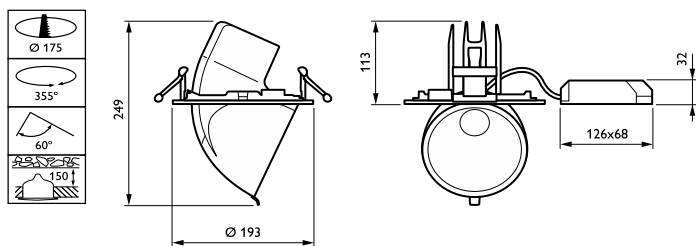

GreenSpace Accent, elbow

Характеристики

- Высокая эффективность — 80 лм/Вт; качество света Philips PerfectAccent
- Встраиваемый светильник для замены CDM: профиль 175 мм, простая установка
- Простой надежный дизайн

Применение

- Магазины, особенно продовольственные магазины и бутики модной одежды
- Общественные места, такие как торговые центры, вокзалы, аэропорты и т. д.

Предупреждение и условия безопасности

- Во время обслуживания устройство нужно выключить и дождаться остывания
- Устройство должно быть установлено так, чтобы до него нельзя было достать рукой. В горячем состоянии проводить манипуляции с устройством можно только с помощью изолирующей перчатки.

Чертеж размеров