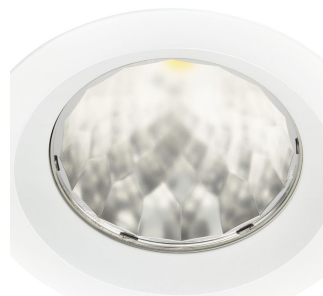

GreenSpace_Accent_Fixed-RS340B-DP02.tif