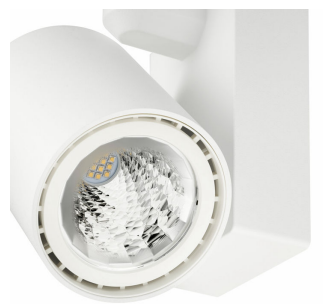

Toepassing

- Winkels
- Hotels
- Kantoren

Specificaties

Type	ST640T (standaarduitvoering) ST641T (High Efficacy-uitvoering) ST642T (CrispWhite-uitvoering)
Lichtbron	Niet vervangbare LED-module
Vermogen	ST640T: 22 en 33 W ST641T: 24 W ST642T: 20, 21 en 31 W
Bundelhoek	NB (10, 18°), MB en WB
Lichtstroom	ST640T: - NB: 1300 lm - MB, WB: 1750 lm ST641T: - MB, WB: 2600 lm ST642T: - NB: 1300 lm - MB, WB: 2700 lm
Gecorreleerde kleurtemperatuur	3000 K
Kleurweergave-index	80 90 92
Standaardafwijking kleurcombinatie	3
Mediaan nuttige levensduur L70B50	70.000 uur

ProAir

Versions

Productgegevens

Accessoires

Ordercode 25986300

Ordercode 25988700

Ordercode 25987000

Toepassingsomstandigheden	
Bereik omgevingstemperatuur	+10 °C tot +40 °C
Goedkeuring en Toepassing	
Mech. impact protection code	IK02
Ingress protection code	IP 20
Regelsystemen en Dimmers	
Dimbaar	Nee
Bedrijfs- en Elektrische gegevens	
Ingangsspanning	220 tot 240 V
Algemene informatie	
Bundelhoek lichtbron	120 °
CE-markering	CE-markering
Protection class IEC	Veiligheidsklasse I
Type lichtkap/lens	-
Driver/VSA meegeleverd	Ja
ENEC-markering	ENEC-markering
Brandbaarheidsmarkering	Voor montage op normaal brandbare oppervlakken
Glare shielding accessories	Nee
Gloedraadtest	Temperatuur 650 °C, duur 5 s
Lichtbron vervangbaar	Nee
Aantal VSA's	1 unit
Number of light sources	1
Product Family Code	ST640T
Initiële prestaties (conform IEC)	
Initiële gecorreleerde kleurtemperatuur	3000 K
Tolerantie lichtstroom	+/-10%
Mechanische eigenschappen en Behuizing	
Kleur	White