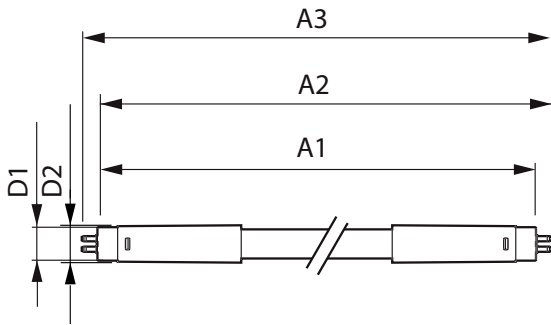

MASTER LEDtube InstantFit HF T5

Maatschets

Product	D1	D2	A1	A2	A3
MAS LEDtube HF 1200mm HE 16.5W 830 T5	15,5 mm	18,8 mm	1.149 mm	1.156,1 mm	1.163,2 mm
MAS LEDtube HF 1200mm HE 16.5W 840 T5	15,5 mm	18,8 mm	1.149 mm	1.156,1 mm	1.163,2 mm
MAS LEDtube HF 1200mm HE 16.5W 865 T5	15,5 mm	18,8 mm	1.149 mm	1.156,1 mm	1.163,2 mm
MAS LEDtube HF 1200mm HO 26W 830 T5 OE	15,5 mm	19 mm	1.149 mm	1.156 mm	1.163 mm
MAS LEDtube HF 1200mm HO 26W 840 T5 OE	15,5 mm	19 mm	1.149 mm	1.156 mm	1.163 mm
MAS LEDtube HF 1200mm HO 26W 865 T5 OE	15,5 mm	19 mm	1.149 mm	1.156 mm	1.163 mm
MAS LEDtube HF 1500mm HE 20W 830 T5	15,5 mm	18,8 mm	1.449 mm	1.456,1 mm	1.463,2 mm
MAS LEDtube HF 1500mm HE 20W 840 T5	15,5 mm	18,8 mm	1.449 mm	1.456,1 mm	1.463,2 mm
MAS LEDtube HF 1500mm HE 20W 865 T5	15,5 mm	18,8 mm	1.449 mm	1.456,1 mm	1.463,2 mm
MAS LEDtube HF 1500mm HO 26W 830 T5 OE	15,5 mm	19 mm	1.449 mm	1.456 mm	1.463 mm
MAS LEDtube HF 1500mm HO 26W 840 T5 OE	15,5 mm	19 mm	1.449 mm	1.456 mm	1.463 mm
MAS LEDtube HF 1500mm HO 26W 865 T5 OE	15,5 mm	19 mm	1.449 mm	1.456 mm	1.463 mm
MAS LEDtube HF 1500mm UO 36W 830 T5	15,5 mm	19 mm	1.449 mm	1.456 mm	1.463 mm
MAS LEDtube HF 1500mm UO 36W 840 T5	15,5 mm	19 mm	1.449 mm	1.456 mm	1.463 mm
MAS LEDtube HF 1500mm UO 36W 865 T5	15,5 mm	19 mm	1.449 mm	1.456 mm	1.463 mm
MAS LEDtube HF 600mm HE 8W 830 T5	15,5 mm	18,8 mm	549 mm	556,1 mm	563,2 mm
MAS LEDtube HF 600mm HE 8W 840 T5	15,5 mm	18,8 mm	549 mm	556,1 mm	563,2 mm
MAS LEDtube HF 600mm HE 8W 865 T5	15,5 mm	18,8 mm	549 mm	556,1 mm	563,2 mm
MAS LEDtube HF 600mm HO 10.5W 830 T5	15,5 mm	16/19 mm	549 mm	556 mm	563 mm
MAS LEDtube HF 600mm HO 10.5W 840 T5	15,5 mm	16/19 mm	549 mm	556 mm	563 mm
MAS LEDtube HF 600mm HO 10.5W 865 T5	15,5 mm	16/19 mm	549 mm	556 mm	563 mm
MAS LEDtube HF 900mm HE 11.5W 830 T5	15,5 mm	16/19 mm	849 mm	856 mm	863 mm
MAS LEDtube HF 900mm HE 11.5W 840 T5	15,5 mm	16/19 mm	849 mm	856 mm	863 mm
MAS LEDtube HF 900mm HE 11.5W 865 T5	15,5 mm	16/19 mm	849 mm	856 mm	863 mm
MAS LEDtube HF 900mm HO 18.5W 830 T5	15,5 mm	16/19 mm	849 mm	856 mm	863 mm