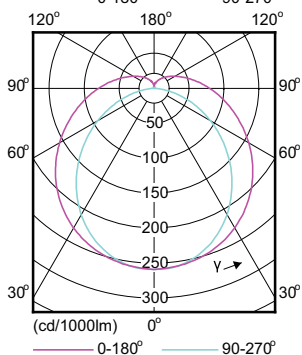

MASTER LEDtube InstantFit HF T5

Order Code	Full Product Name	Luminous Flux (Rated) (Nom)	Gespecificeerde bundelbreedte
74337900	MAS LEDtube HF 1500mm HE 20W 840 T5	3000 lm	-

Order Code	Full Product Name	Luminous Flux (Rated) (Nom)	Gespecificeerde bundelbreedte
74339300	MAS LEDtube HF 1500mm HE 20W 865 T5	3000 lm	-

Temperatuur

Order Code	Full Product Name	T-Case Maximum (Nom)
68552500	MAS LEDtube HF 1500mm HO 26W 830 T5	45 °C
68554900	MAS LEDtube HF 1500mm HO 26W 840 T5	45 °C
68556300	MAS LEDtube HF 1500mm HO 26W 865 T5	45 °C
70527800	MAS LEDtube HF 1200mm HO 26W 830 T5	-
70529200	MAS LEDtube HF 1200mm HO 26W 840 T5	-
70531500	MAS LEDtube HF 1200mm HO 26W 865 T5	-
70599500	MAS LEDtube HF 1500mm UO 36W 830 T5	-
70603900	MAS LEDtube HF 1500mm UO 36W 840 T5	-
70605300	MAS LEDtube HF 1500mm UO 36W 865 T5	-
74323200	MAS LEDtube HF 600mm HE 8W 830 T5	65 °C
74325600	MAS LEDtube HF 600mm HE 8W 840 T5	65 °C
74327000	MAS LEDtube HF 600mm HE 8W 865 T5	65 °C
74329400	MAS LEDtube HF 1200mm HE 16.5W 830 T5	65 °C
74331700	MAS LEDtube HF 1200mm HE 16.5W 840 T5	65 °C
74333100	MAS LEDtube HF 1200mm HE 16.5W 865 T5	65 °C
74335500	MAS LEDtube HF 1500mm HE 20W 830 T5	65 °C
74337900	MAS LEDtube HF 1500mm HE 20W 840 T5	65 °C
74339300	MAS LEDtube HF 1500mm HE 20W 865 T5	65 °C