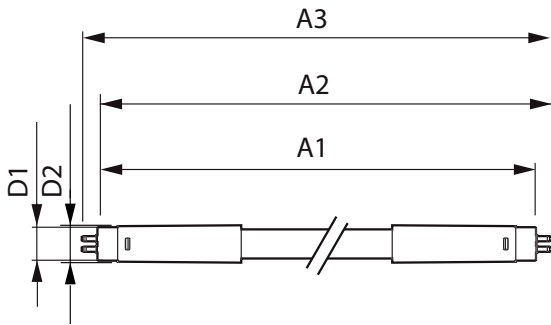

## Maatschets

Product	D1	D2	A1	A2	A3
MAS LEDtube HF 1500mm HO 26W 865 T5	15,2 mm	21 mm	1447,8 mm	1454,9 mm	1462 mm
MAS LEDtube HF 1500mm HO 26W 830 T5	15,2 mm	21 mm	1447,8 mm	1454,9 mm	1462 mm
MAS LEDtube HF 1500mm HE 20W 830 T5	15,5 mm	18,8 mm	1449 mm	1456,1 mm	1463,2 mm
MAS LEDtube HF 1200mm HE 16.5W 830 T5	15,5 mm	18,8 mm	1149 mm	1156,1 mm	1163,2 mm
MAS LEDtube HF 1500mm HE 20W 865 T5	15,5 mm	18,8 mm	1449 mm	1456,1 mm	1463,2 mm
MAS LEDtube HF 600mm HE 8W 830 T5	15,5 mm	18,8 mm	549 mm	556,1 mm	563,2 mm
MAS LEDtube HF 1200mm HE 16.5W 840 T5	15,5 mm	18,8 mm	1149 mm	1156,1 mm	1163,2 mm
MAS LEDtube HF 600mm HE 8W 865 T5	15,5 mm	18,8 mm	549 mm	556,1 mm	563,2 mm
MAS LEDtube HF 1200mm HE 16.5W 865 T5	15,5 mm	18,8 mm	1149 mm	1156,1 mm	1163,2 mm
MAS LEDtube HF 1500mm HE 20W 840 T5	15,5 mm	18,8 mm	1449 mm	1456,1 mm	1463,2 mm
MAS LEDtube HF 600mm HE 8W 840 T5	15,5 mm	18,8 mm	549 mm	556,1 mm	563,2 mm
MAS LEDtube HF 1500mm UO 36W 865 T5	15,2 mm	21 mm	1447,8 mm	1454,9 mm	1462 mm
MAS LEDtube HF 1500mm UO 36W 830 T5	15,2 mm	21 mm	1447,8 mm	1454,9 mm	1462 mm
MAS LEDtube HF 1500mm UO 36W 840 T5	15,2 mm	21 mm	1447,8 mm	1454,9 mm	1462 mm
MAS LEDtube HF 1200mm HO 26W 865 T5	15,2 mm	21 mm	1147,8 mm	1154,9 mm	1162 mm
MAS LEDtube HF 1200mm HO 26W 840 T5	15,2 mm	21 mm	1147,8 mm	1154,9 mm	1162 mm
MAS LEDtube HF 1200mm HO 26W 830 T5	15,2 mm	21 mm	1147,8 mm	1154,9 mm	1162 mm
MAS LEDtube HF 1500mm HO 26W 840 T5	15,2 mm	21 mm	1447,8 mm	1454,9 mm	1462 mm