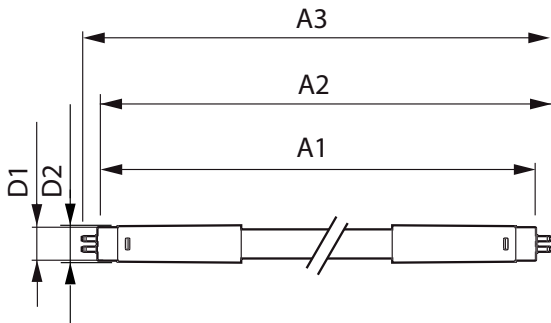

## Rysunki techniczne

Product	D1	D2	A1	A2	A3
MAS LEDtube HF 1500mm HO 26W 830 T5	15,2 mm	21 mm	1447,8 mm	1454,9 mm	1462 mm
MAS LEDtube HF 1500mm HE 20W 830 T5	15,5 mm	18,8 mm	1449 mm	1456,1 mm	1463,2 mm
MAS LEDtube HF 1500mm HO 26W 865 T5	15,2 mm	21 mm	1447,8 mm	1454,9 mm	1462 mm
MAS LEDtube HF 1200mm HO 26W 830 T5	15,2 mm	21 mm	1147,8 mm	1154,9 mm	1162 mm
MAS LEDtube HF 1200mm HO 26W 840 T5	15,2 mm	21 mm	1147,8 mm	1154,9 mm	1162 mm
MAS LEDtube HF 1200mm HO 26W 865 T5	15,2 mm	21 mm	1147,8 mm	1154,9 mm	1162 mm
MAS LEDtube HF 1500mm UO 36W 840 T5	15,2 mm	21 mm	1447,8 mm	1454,9 mm	1462 mm
MAS LEDtube HF 1500mm UO 36W 830 T5	15,2 mm	21 mm	1447,8 mm	1454,9 mm	1462 mm
MAS LEDtube HF 1500mm UO 36W 865 T5	15,2 mm	21 mm	1447,8 mm	1454,9 mm	1462 mm
MAS LEDtube HF 600mm HE 8W 840 T5	15,5 mm	18,8 mm	549 mm	556,1 mm	563,2 mm
MAS LEDtube HF 1500mm HE 20W 840 T5	15,5 mm	18,8 mm	1449 mm	1456,1 mm	1463,2 mm
MAS LEDtube HF 1200mm HE 16.5W 865 T5	15,5 mm	18,8 mm	1149 mm	1156,1 mm	1163,2 mm
MAS LEDtube HF 600mm HE 8W 865 T5	15,5 mm	18,8 mm	549 mm	556,1 mm	563,2 mm
MAS LEDtube HF 1200mm HE 16.5W 840 T5	15,5 mm	18,8 mm	1149 mm	1156,1 mm	1163,2 mm
MAS LEDtube HF 600mm HE 8W 830 T5	15,5 mm	18,8 mm	549 mm	556,1 mm	563,2 mm
MAS LEDtube HF 1500mm HE 20W 865 T5	15,5 mm	18,8 mm	1449 mm	1456,1 mm	1463,2 mm
MAS LEDtube HF 1200mm HE 16.5W 830 T5	15,5 mm	18,8 mm	1149 mm	1156,1 mm	1163,2 mm
MAS LEDtube HF 1500mm HO 26W 840 T5	15,2 mm	21 mm	1447,8 mm	1454,9 mm	1462 mm