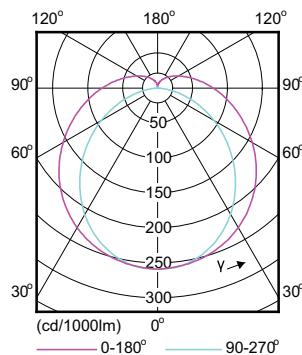

Temperatura

Order Code	Full Product Name	Maksymalna temperatura obudowy (Nom)
68552500	MAS LEDtube HF 1500mm HO 26W 830 T5	45 °C
68554900	MAS LEDtube HF 1500mm HO 26W 840 T5	45 °C
68556300	MAS LEDtube HF 1500mm HO 26W 865 T5	45 °C
70527800	MAS LEDtube HF 1200mm HO 26W 830 T5	-
70529200	MAS LEDtube HF 1200mm HO 26W 840 T5	-
70531500	MAS LEDtube HF 1200mm HO 26W 865 T5	-
70599500	MAS LEDtube HF 1500mm UO 36W 830 T5	-
70603900	MAS LEDtube HF 1500mm UO 36W 840 T5	-
70605300	MAS LEDtube HF 1500mm UO 36W 865 T5	-
74323200	MAS LEDtube HF 600mm HE 8W 830 T5	65 °C
74325600	MAS LEDtube HF 600mm HE 8W 840 T5	65 °C
74327000	MAS LEDtube HF 600mm HE 8W 865 T5	65 °C
74329400	MAS LEDtube HF 1200mm HE 16.5W 830 T5	65 °C
74331700	MAS LEDtube HF 1200mm HE 16.5W 840 T5	65 °C
74333100	MAS LEDtube HF 1200mm HE 16.5W 865 T5	65 °C
74335500	MAS LEDtube HF 1500mm HE 20W 830 T5	65 °C

Order Code	Full Product Name	Maksymalna temperatura obudowy (Nom)
74337900	MAS LEDtube HF 1500mm HE 20W 840 T5	65 °C
74339300	MAS LEDtube HF 1500mm HE 20W 865 T5	65 °C