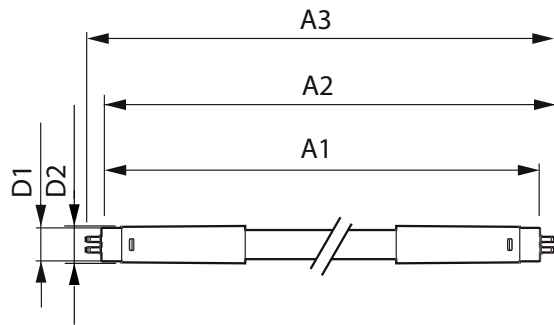

MASTER LEDtube InstantFit HF T5

Versions

Måttskiss

Product	D1	D2	A1	A2	A3
MAS LEDtube HF 1500mm HO 26W 830 T5	15.2 mm	21 mm	1447.8 mm	1454.9 mm	1462 mm
MAS LEDtube HF 1500mm HO 26W 865 T5	15.2 mm	21 mm	1447.8 mm	1454.9 mm	1462 mm
MAS LEDtube HF 1200mm HO 26W 830 T5	15.2 mm	21 mm	1147.8 mm	1154.9 mm	1162 mm
MAS LEDtube HF 1200mm HO 26W 840 T5	15.2 mm	21 mm	1147.8 mm	1154.9 mm	1162 mm
MAS LEDtube HF 1200mm HO 26W 865 T5	15.2 mm	21 mm	1147.8 mm	1154.9 mm	1162 mm
MAS LEDtube HF 1500mm UO 36W 840 T5	15.2 mm	21 mm	1447.8 mm	1454.9 mm	1462 mm
MAS LEDtube HF 1500mm UO 36W 830 T5	15.2 mm	21 mm	1447.8 mm	1454.9 mm	1462 mm
MAS LEDtube HF 1500mm UO 36W 865 T5	15.2 mm	21 mm	1447.8 mm	1454.9 mm	1462 mm
MAS LEDtube HF 1500mm HO 26W 840 T5	15.2 mm	21 mm	1447.8 mm	1454.9 mm	1462 mm