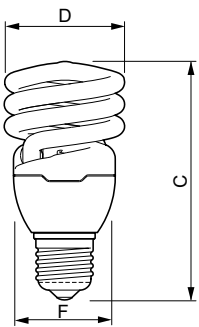

## Plano de dimensiones

Product	D (max)	C (max)	F (max)
ECO Twister 15W CDL E27 110-127V 1PF/12	50 mm	104,5 mm	42 mm
ECO Twister 15W WW E27 110-127V 1PF/12	50 mm	104,5 mm	42 mm

Product	D (max)	C (max)	F (max)
ECO Twister 20W CDL E27 110-127V 1PF/12	55 mm	108,5 mm	46,5 mm
ECO Twister 20W WW E27 110-127V 1PF/12	55 mm	108,5 mm	46,5 mm