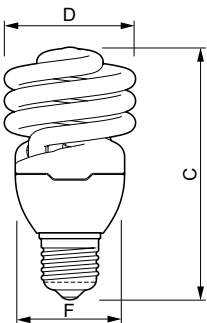

## Plano de dimensiones

Product	D (max)	C (max)	F (max)
ECO Twister 15W CDL E27 110-127V 1PF/12	50 mm	104,5 mm	42 mm
ECO Twister 15W WW E27 110-127V 1PF/12	50 mm	104,5 mm	42 mm

Product	D (max)	C (max)	F (max)
ECO Twister 20W CDL E27 110-127V 1PF/12	55 mm	108,5 mm	46,5 mm
ECO Twister 20W WW E27 110-127V 1PF/12	55 mm	108,5 mm	46,5 mm