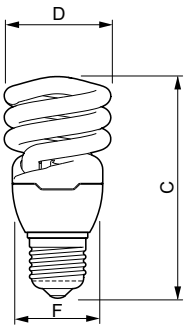

## Plano de dimensiones

Product	D (max)	C (max)	F (max)
ECO Twister 15W CDL E27 110-127V 1PF/12	50 mm	104,5 mm	42 mm
ECO Twister 15W WW E27 110-127V 1PF/12	50 mm	104,5 mm	42 mm

Product	D (max)	C (max)	F (max)
ECO Twister 20W CDL E27 110-127V 1PF/12	55 mm	108,5 mm	46,5 mm
ECO Twister 20W WW E27 110-127V 1PF/12	55 mm	108,5 mm	46,5 mm