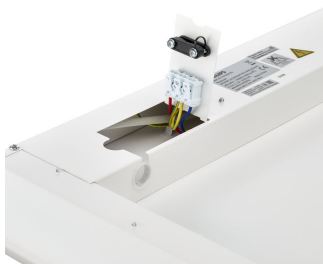

Ledinaire Recessed – strålande LED helt enkelt

Ledinaire Recessed

Ledinaire-serien omfattar ett urval populära installationsfärdiga LED-armaturer av gedigen Philips-kvalitet till konkurrenskraftigt pris. Tillförlitliga, energisnåla och prisvärda – precis vad du behöver.

Användning

- Kontor (inte skärmarbete)
- Klassrum (inte skärmarbete)
- Korridorer och cirkulationsområden

Ledinaire Recessed

Versions

Ledinaire Recessed-RC060B W60L60

Måttskiss

Produktinformation

Ledinaire recessed, backside of the luminaire connectionblock

Ledinaire_Recessed-RC060B-DP01.tif

Ledinaire recessed, backside of the luminaire connection

Ledinaire recessed frontside

Ledinaire Recessed

Produktinformation

Ledinaire recessed, backside of
the luminaire connection