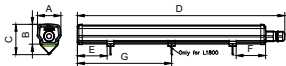

Toepassing

- parkeergarages, onder luifel
- Fabriekshallen (tot 4 m hoogte)
- (Koude) opslagruimten

Versions

Ledinaire Waterproof

Maatschets

WT060C

Model	A	B	C	D	E	F	G
L100	60	26	60	120-180	120-180		
L150	60	26	60	150-200	150-200		
L180	60	26	60	180-200	180-200		
L200	60	26	60	180-200	180-200	85.5	