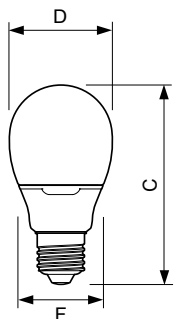

Versions

Rozměrové výkresy

Product	D (max)	C (max)	F (max)
Softone 8W WW E27 220-240V 1PF/6	56.0 mm	109.0 mm	45.5 mm