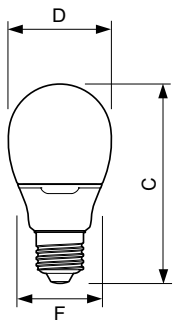

Softone ESaver 6 Jaar T-vorm

Versions

5 W, 8 W, 11 W E27 Erp

Maatschets

Product	D (max)	C (max)	F (max)
Softone 11W WW E27 220-240V 1PF/6	56.0 mm	109.0 mm	45.5 mm
Softone 8W WW E27 220-240V 1PF/6	56.0 mm	109.0 mm	45.5 mm