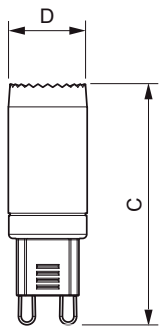

Aplicação

- Hotéis, museus, lojas
- Lavabos, áreas de recepção, exposições, expositores

CorePro LEDcapsule MV

Versions

Desenho dimensional

Product	D	C
CorePro LEDcapsule ND 3.2-40W G9 830	17 mm	51,5 mm
CorePro LEDcapsule ND 3.2-40W G9 827	17 mm	51,5 mm

Product	D	C
CorePro LEDcapsuleMV 2.3-25W G9 827 D	23 mm	51 mm

Product	D	C
CorePro LEDcapsule ND 1.9-25W G9 830	16,5 mm	48 mm
CorePro LEDcapsule ND 1.9-25W G9 827	16,5 mm	48 mm

CorePro LEDcapsule MV

Aprovação e aplicação