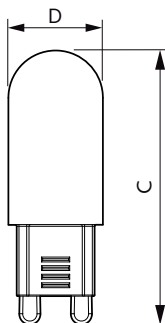

Aplicação

- Hotéis, museus, lojas
- Lavabos, áreas de recepção, exposições, expositores

CorePro LEDcapsule MV

Versions

Desenho dimensional

Product	D	C
CorePro LEDcapsule ND 3.2-40W G9 830	17 mm	51,5 mm
CorePro LEDcapsule ND 3.2-40W G9 827	17 mm	51,5 mm

Product	D	C
CorePro LEDcapsuleMV 2.3-25W G9 827 D	23 mm	51 mm

Product	D	C
CorePro LEDcapsule ND 1.9-25W G9 830	16,5 mm	48 mm
CorePro LEDcapsule ND 1.9-25W G9 827	16,5 mm	48 mm

CorePro LEDcapsule MV

Aprovação e aplicação