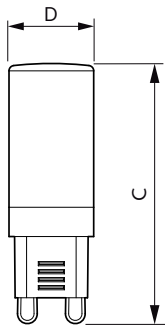

Aplicação

- Hotéis, museus, lojas
- Lavabos, áreas de recepção, exposições, expositores

CorePro LEDcapsule MV

Versions

Desenho dimensional

Product	D	C
CorePro LEDcapsule ND 3.2-40W G9 830	17 mm	51,5 mm
CorePro LEDcapsule ND 3.2-40W G9 827	17 mm	51,5 mm

Product	D	C
CorePro LEDcapsuleMV 2.3-25W G9 827 D	23 mm	51 mm

Product	D	C
CorePro LEDcapsule ND 1.9-25W G9 830	16,5 mm	48 mm
CorePro LEDcapsule ND 1.9-25W G9 827	16,5 mm	48 mm

CorePro LEDcapsule MV

Aprovação e aplicação