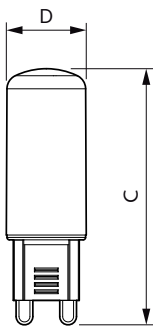

Применение

- Гостиницы, музеи, магазины
- Туалетные комнаты, приемные, выставки, витрины

CorePro LEDcapsule MV

Versions

LED G9 230V Dim 2 POS2

LED G9 230V Dim 1 POS2

Чертеж размеров

Product	D	C
CorePro LEDcapsuleMV 2.6-25W G9 827 D	15 мм	52 мм

Product	D	C
CorePro LEDcapsuleMV 4-40W G9 827 D	18 мм	59 мм

CorePro LEDcapsule MV

Общая информация

Цоколь G9

Технические характеристики освещения

Коррелированная цветовая температура (ном.) 2700 K

Стабильность светового потока лампы в конце номинального срока службы (ном.) 70 %