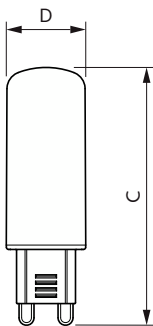

Применение

- Гостиницы, музеи, магазины
- Туалетные комнаты, приемные, выставки, витрины

CorePro LEDcapsule MV

Versions

LED G9 230V Dim 2 POS2

LED G9 230V Dim 1 POS2

Чертеж размеров

Product	D	C
CorePro LEDcapsuleMV 2.6-25W G9 827 D	15 мм	52 мм

Product	D	C
CorePro LEDcapsuleMV 4-40W G9 827 D	18 мм	59 мм

CorePro LEDcapsule MV

Общая информация

Цоколь G9

Технические характеристики освещения

Коррелированная цветовая температура (ном.) 2700 K

Стабильность светового потока лампы в конце номинального срока службы (ном.) 70 %