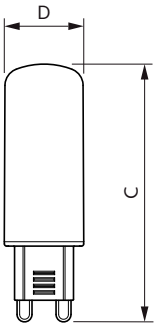

Måttskiss

Product	D	C
CorePro LEDcapsule ND 4.8-60W G9 830	19 mm	60 mm
CorePro LEDcapsule ND 4.8-60W G9 827	19 mm	60 mm

Product	D	C
CorePro LEDcapsule ND 3.2-40W G9 827	17 mm	51,5 mm

Product	D	C
CorePro LEDcapsule ND 1.9-25W G9 827	16,5 mm	48 mm