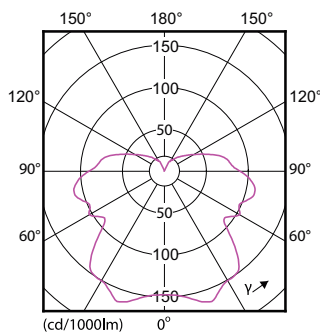

Order Code	Full Product Name	Driftcykel
65780200	CorePro LEDcapsule ND 4.8-60W G9 827	50000X
65818200	CorePro LEDcapsule ND 4.8-60W G9 830	50000X

Ljusteknik

Order Code	Full Product Name	Färgkod	Korrelerad		Ljusflöde (märkvärde)
			färgtemperatur (nom)	Ljusflöde (nom)	
57869800	CorePro LEDcapsuleMV 2.3-25W G9 827 D	827	2700 K	215 lm	215 lm
71392100	CorePro LEDcapsule ND 1.9-25W G9 827	827	2700 K	204 lm	204 lm
81526700	CorePro LEDcapsule ND 3.2-40W G9 827	827	2700 K	400 lm	400 lm

Order Code	Full Product Name	Färgkod	Korrelerad		Ljusflöde (märkvärde)
			färgtemperatur (nom)	Ljusflöde (nom)	
65780200	CorePro LEDcapsule ND 4.8-60W G9 827	827	2700 K	570 lm	570 lm
65818200	CorePro LEDcapsule ND 4.8-60W G9 830	830	3000 K	570 lm	570 lm

Mekanik och armaturhus

Order Code	Full Product Name	Lampform
57869800	CorePro LEDcapsuleMV 2.3-25W G9 827 D	Kapsel
71392100	CorePro LEDcapsule ND 1.9-25W G9 827	-
81526700	CorePro LEDcapsule ND 3.2-40W G9 827	Kapsel

Order Code	Full Product Name	Lampform
65780200	CorePro LEDcapsule ND 4.8-60W G9 827	Kapsel
65818200	CorePro LEDcapsule ND 4.8-60W G9 830	Kapsel

Temperatur

Order Code	Full Product Name	T-Case max. (nom)
57869800	CorePro LEDcapsuleMV 2.3-25W G9 827 D	82 °C
71392100	CorePro LEDcapsule ND 1.9-25W G9 827	60 °C
81526700	CorePro LEDcapsule ND 3.2-40W G9 827	78 °C
65780200	CorePro LEDcapsule ND 4.8-60W G9 827	99 °C
65818200	CorePro LEDcapsule ND 4.8-60W G9 830	99 °C