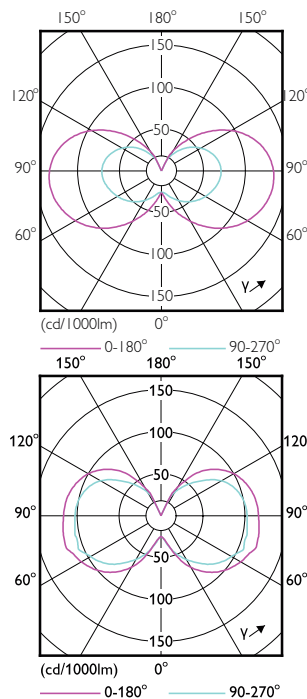

Order Code	Full Product Name	Driftcykel
65780200	CorePro LEDcapsule ND 4.8-60W G9 827	50000X
65818200	CorePro LEDcapsule ND 4.8-60W G9 830	50000X

Ljusteknik

Order Code	Full Product Name	Färgkod	Korrelerad		Ljusflöde (märkvärde)
			färgtemperatur (nom)	Ljusflöde (nom)	
57869800	CorePro LEDcapsuleMV 2.3-25W G9 827 D	827	2700 K	215 lm	215 lm
71392100	CorePro LEDcapsule ND 1.9-25W G9 827	827	2700 K	204 lm	204 lm
81526700	CorePro LEDcapsule ND 3.2-40W G9 827	827	2700 K	400 lm	400 lm

Order Code	Full Product Name	Färgkod	Korrelerad		Ljusflöde (märkvärde)
			färgtemperatur (nom)	Ljusflöde (nom)	
65780200	CorePro LEDcapsule ND 4.8-60W G9 827	827	2700 K	570 lm	570 lm
65818200	CorePro LEDcapsule ND 4.8-60W G9 830	830	3000 K	570 lm	570 lm

Mekanik och armaturhus

Order Code	Full Product Name	Lampform
57869800	CorePro LEDcapsuleMV 2.3-25W G9 827 D	Kapsel
71392100	CorePro LEDcapsule ND 1.9-25W G9 827	-
81526700	CorePro LEDcapsule ND 3.2-40W G9 827	Kapsel

Order Code	Full Product Name	Lampform
65780200	CorePro LEDcapsule ND 4.8-60W G9 827	Kapsel
65818200	CorePro LEDcapsule ND 4.8-60W G9 830	Kapsel

Temperatur

Order Code	Full Product Name	T-Case max. (nom)
57869800	CorePro LEDcapsuleMV 2.3-25W G9 827 D	82 °C
71392100	CorePro LEDcapsule ND 1.9-25W G9 827	60 °C
81526700	CorePro LEDcapsule ND 3.2-40W G9 827	78 °C
65780200	CorePro LEDcapsule ND 4.8-60W G9 827	99 °C
65818200	CorePro LEDcapsule ND 4.8-60W G9 830	99 °C