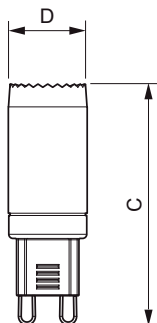

CorePro LEDcapsule MV

Måttskiss

Product	D	C
CorePro LEDcapsuleMV 2.3-25W G9 827 D	23 mm	51 mm

Användning och godkännande

Energieffektivitetsetikett (EEL)	A++

Drift och elektricitet

Spänning (nom)	220-240 V
Tändningstid (nom)	0,5 s

Allmän information

Socket	G9
Nominell livslängd (nom)	15000 h
Nominell livslängd (timmar)	15000 h

Ljusteknik

Färgåtergivningsindex (nom)	80
LLMF vid slutet av nominell livslängd (nom)	70 %

Användning och godkännande

Order Code	Full Product Name	Energiförbrukning kWh/1 000 tim
57869800	CorePro LEDcapsuleMV 2.3-25W G9 827 D	3 kWh
71392100	CorePro LEDcapsule ND 1.9-25W G9 827	2 kWh
81526700	CorePro LEDcapsule ND 3.2-40W G9 827	4 kWh
65780200	CorePro LEDcapsule ND 4.8-60W G9 827	5 kWh
65818200	CorePro LEDcapsule ND 4.8-60W G9 830	5 kWh

Styrenheter och dimring

Order Code	Full Product Name	Dimbar
57869800	CorePro LEDcapsuleMV 2.3-25W G9 827 D	Ja
71392100	CorePro LEDcapsule ND 1.9-25W G9 827	No
81526700	CorePro LEDcapsule ND 3.2-40W G9 827	No

Order Code	Full Product Name	Dimbar
65780200	CorePro LEDcapsule ND 4.8-60W G9 827	No
65818200	CorePro LEDcapsule ND 4.8-60W G9 830	No

Drift och elektricitet

Order Code	Full Product Name	Ingångsfrekvens	Motsvarande effekt	Effekt (märkvärde) (min)
57869800	CorePro LEDcapsuleMV 2.3-25W G9 827 D	50-60 Hz	25 W	2.3 W
71392100	CorePro LEDcapsule ND 1.9-25W G9 827	50 Hz	25 W	1.9 W
81526700	CorePro LEDcapsule ND 3.2-40W G9 827	50 Hz	40 W	3.2 W

Order Code	Full Product Name	Ingångsfrekvens	Motsvarande effekt	Effekt (märkvärde) (min)
65780200	CorePro LEDcapsule ND 4.8-60W G9 827	50-60 Hz	60 W	4.8 W
65818200	CorePro LEDcapsule ND 4.8-60W G9 830	50-60 Hz	60 W	4.8 W

Allmän information