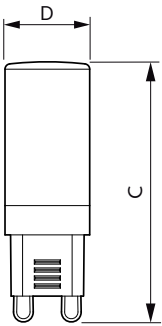

Måttskiss

Product	D	C
CorePro LEDcapsule ND 4.8-60W G9 830	19 mm	60 mm
CorePro LEDcapsule ND 4.8-60W G9 827	19 mm	60 mm

Product	D	C
CorePro LEDcapsule ND 3.2-40W G9 827	17 mm	51,5 mm

Product	D	C
CorePro LEDcapsule ND 1.9-25W G9 827	16,5 mm	48 mm