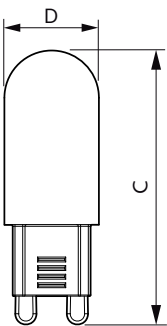

Måttskiss

Product	D	C
CorePro LEDcapsule ND 4.8-60W G9 830	19 mm	60 mm
CorePro LEDcapsule ND 4.8-60W G9 827	19 mm	60 mm

Product	D	C
CorePro LEDcapsule ND 3.2-40W G9 827	17 mm	51,5 mm

Product	D	C
CorePro LEDcapsule ND 1.9-25W G9 827	16,5 mm	48 mm