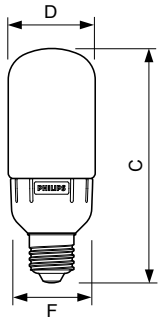

Exterieur ESaver

Versions

Mittapiirros

Product	D (max)	C (max)	F (max)
Outdoor ES 16W WW E27 220-240V 1PF/6	51 mm	154 mm	48.2 mm