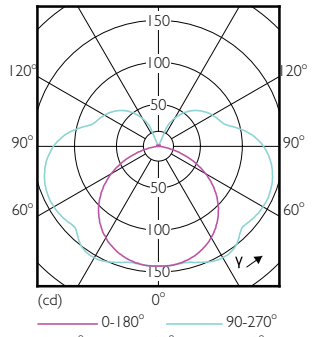

CorePro LEDlinear MV