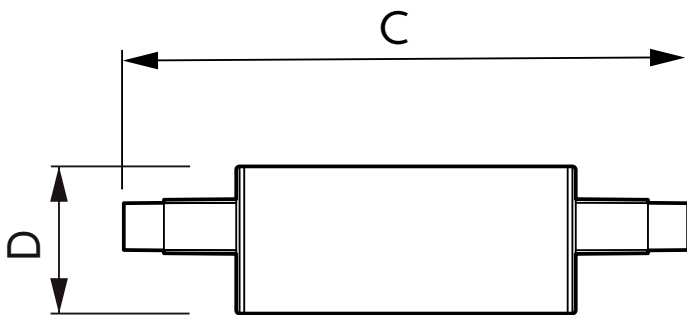

Käyttökohteet

- Olohuoneet, käytävät, ulkovalaistus (turvavalistus), jalkalamput sisätiloissa, rakennustyömaiden valaistus

CorePro LEDlinear MV

Versions

Mittapiirros

Product	D	C
CorePro LED linear R7S 118mm 6.5-60W 830	22,5 mm	118 mm
CorePro LED linear R7S 118mm 14-100W 840 D	29 mm	118 mm
CorePro LED linear R7S 118mm 14-100W 830 D	29 mm	118 mm
CoreProLED linearD 17.5-150W R7S 118 840	42 mm	118 mm
CorePro LED linear D 14-120W R7S 118 830	29 mm	118 mm
CoreProLED linearD 17.5-150W R7S 118 830	42 mm	118 mm