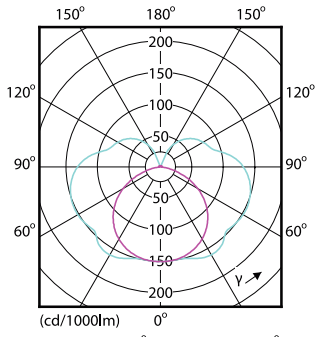

CorePro LEDlinear MV