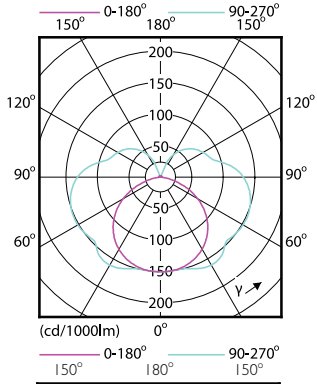

CorePro LEDlinear MV