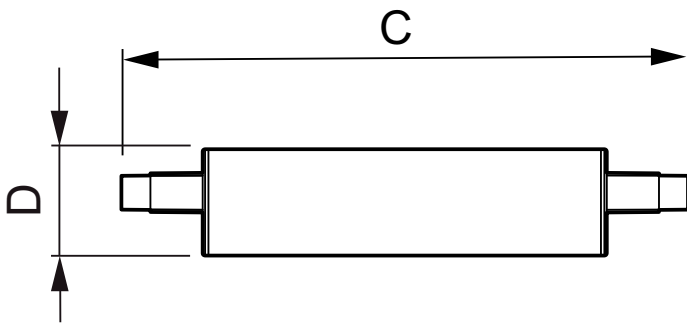

Käyttökohteet

- Olohuoneet, käytävät, ulkovalaistus (turvavalistus), jalkalamput sisätiloissa, rakennustyömaiden valaistus

CorePro LEDlinear MV

Versions

Mittapiirros

Product	D	C
CorePro LED linear R7S 118mm 6.5-60W 830	22,5 mm	118 mm
CorePro LED linear R7S 118mm 14-100W 840 D	29 mm	118 mm
CorePro LED linear R7S 118mm 14-100W 830 D	29 mm	118 mm
CoreProLED linearD 17.5-150W R7S 118 840	42 mm	118 mm
CorePro LED linear D 14-120W R7S 118 830	29 mm	118 mm
CoreProLED linearD 17.5-150W R7S 118 830	42 mm	118 mm