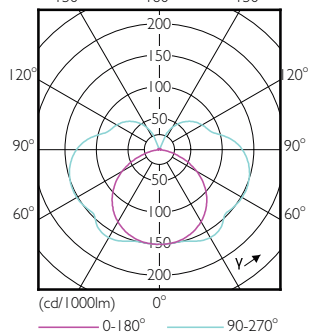

CorePro LEDlinear MV