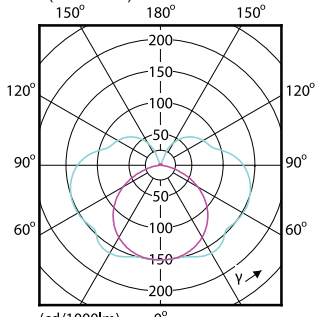

CorePro LEDlinear MV