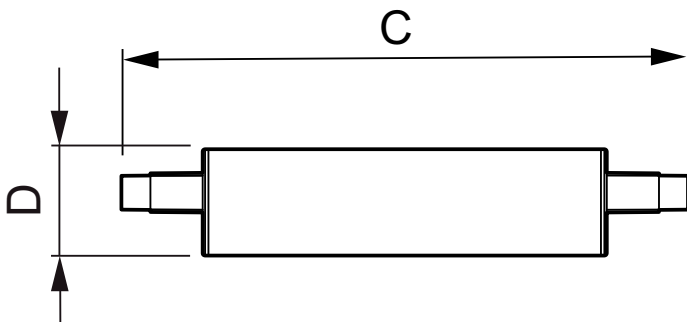

Desenho dimensional

Product	D	C
CorePro LED linear R7S 118mm 14-100W 830 D	29 mm	118 mm
CorePro LED linear R7S 118mm 14-100W 840 D	29 mm	118 mm
CorePro LED linear R7S 118mm 6.5-60W 830	22,5 mm	118 mm
CorePro LED linear D 14-120W R7S 118 840	29 mm	118 mm
CorePro LED linear D 14-120W R7S 118 830	29 mm	118 mm