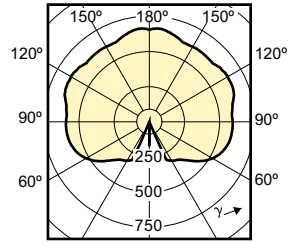

CorePro LEDlinear MV