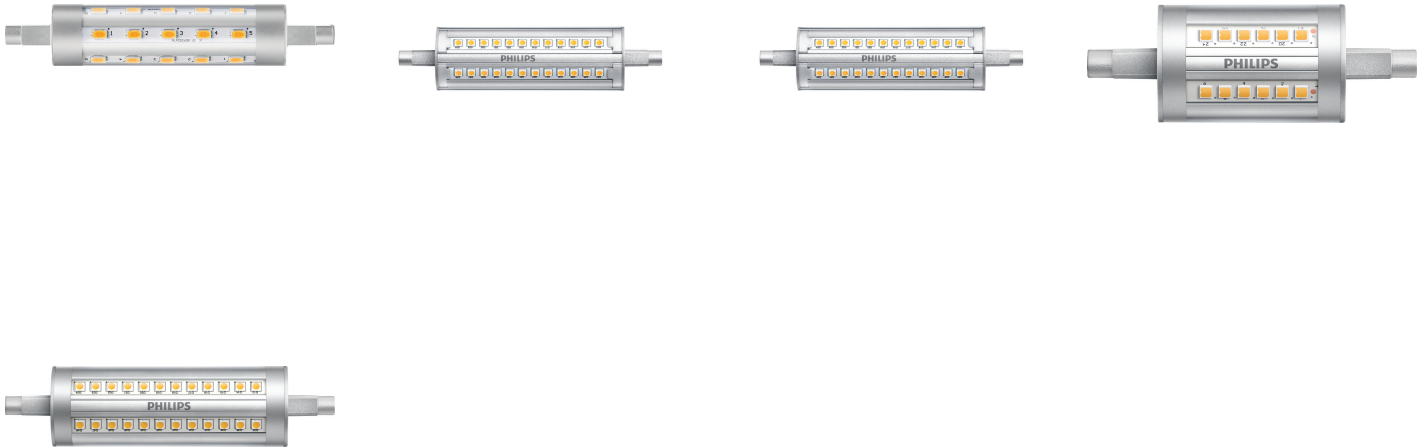

R7S linear de tensão de rede com emissão de luz muito alta

CorePro LEDlinear MV

CorePro R7S é uma substituição direta de lâmpadas tradicionais R7S lineares com extremidade dupla. O seu design "luz em redor" produz luz tal como uma lâmpada de halógeno. Dentro da gama, é possível optar por produtos reguláveis que têm uma função de regulação profunda, proporcionando um ambiente acolhedor ao utilizar um equipamento regulável.

Benefícios

- Poupança de energia de até 90% comparativamente com lâmpadas de halógeno standard
- Custos de manutenção mais baixos

Características

- Substituição fácil
- Funciona com 220-240 V CA e o seu formato foi concebido como uma substituição direta a todos os casquilhos com extremidade dupla
- Duração de 15.000 horas (B50L70)
- Luz sem UV nem IV
- Sem mercúrio nem materiais perigosos – Conformidade com RoHS

Aplicação

- Salas de estar, corredores, luminárias de exterior (iluminação de segurança), luminárias de interior de apoio livre no solo, iluminação de construção

CorePro LEDlinear MV

Versions

Desenho dimensional