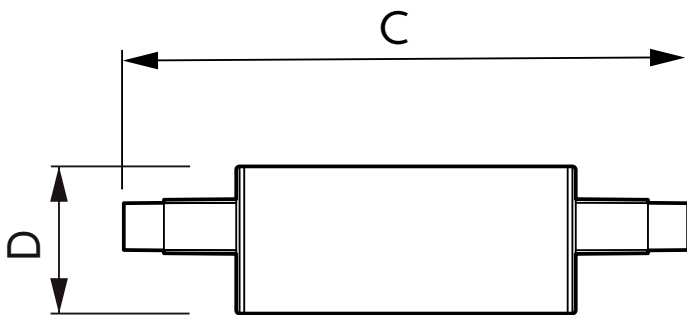

Product	D	C
CorePro LEDlinear ND 7.5-60W R7S 78mm830	29 mm	78 mm
CorePro LEDlinear ND 7.5-60W R7S 78mm840	29 mm	78 mm