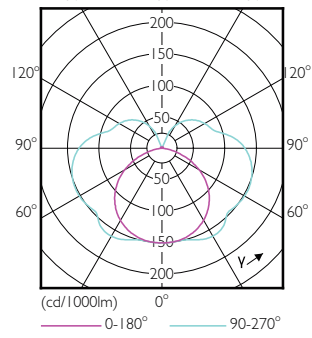

CorePro LEDlinear MV