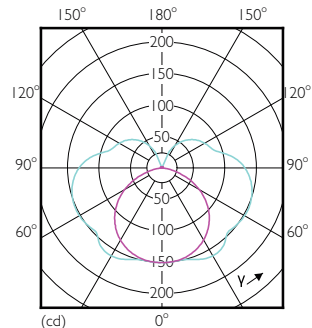

CorePro LEDlinear MV