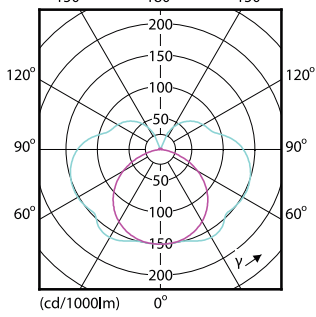

CorePro LEDlinear MV