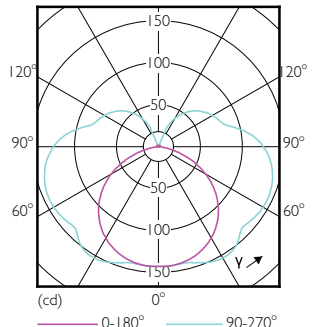

CorePro LEDlinear MV