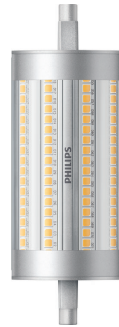

R7S liniar conectat la re ea, cu flux luminos foarte ridicat

CorePro LEDlinear MV

CorePro R7S este o alternativă de înlocuire pe vechile instalații pentru lămpile liniare cu două capete R7S tradiționale. Designul său cu „lumină pretutindeni” furnizează lumină la fel ca o lampă cu halogen. Din cadrul acestei game puteți alege produse cu reglare a intensității luminoase, care dispun de o funcție de dimare/reglare ce permite o ambianță confortabilă atunci când se utilizează o instalație de acest tip.

Beneficii

- Reducere a consumului de energie cu până la 90% în comparație cu lămpile standard cu halogen
- Costuri de întreținere mai reduse

Caracteristici

- Montare simplă pe vechile instalații
- Funcționează la 220-240 V c.a., iar factorul de formă este proiectat pentru a permite înlocuirea directă în toate dușurile cu două capete
- Durată de viață de 15.000 de ore (B50L70)
- Lumină fără UV și IR
- Fără mercur și materiale periculoase – în conformitate cu RoHS

LED Lamps, CorePro 118 mm R7S

CorePro LEDlinear MV 120W R7S
830 Linear

CorePro LEDlinear MV 60W R7S
830 Linear

LEDlinear CorePro 7,2W R7S

LEDspot R7S 230V

LEDlinear CorePro 7,2W R7S 1

Cote

Product	D	C
CorePro LEDlinear ND 7.5-60W R7S 78mm830	29 mm	78 mm
CorePro LEDlinear ND 7.5-60W R7S 78mm840	29 mm	78 mm

CorePro LEDlinear MV

Cote

Product	D	C
CorePro LED linear D 14-120W R7S 118 830	29 mm	118 mm
CorePro LED linear D 14-120W R7S 118 840	29 mm	118 mm
CorePro R7S 118mm 14-100W 830 D	29 mm	118 mm
CorePro R7S 118mm 14-100W 840 D	29 mm	118 mm
CoreProLED linearD 17.5-150W R7S 118 830	42 mm	118 mm
CoreProLED linearD 17.5-150W R7S 118 840	42 mm	118 mm