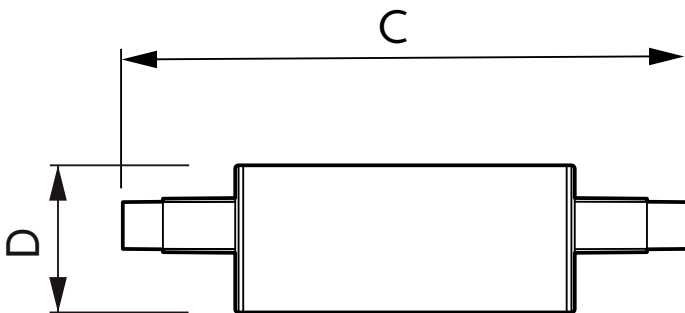

R7S liniar conectat la re ea, cu flux luminos foarte ridicat

CorePro LEDlinear MV

CorePro R7S este o alternativă de înlocuire pe vechile instalații pentru lămpile liniare cu două capete R7S tradiționale. Designul său cu „lumină pretutindeni” furnizează lumină la fel ca o lampă cu halogen. Din cadrul acestei game puteți alege produse cu reglare a intensității luminoase, care dispun de o funcție de dimare/reglare ce permite o ambianță confortabilă atunci când se utilizează o instalație de acest tip.

LED Lamps, CorePro 118 mm R7S

CorePro LEDlinear MV 120W R7S
830 Linear

CorePro LEDlinear MV 60W R7S
830 Linear

LEDlinear CorePro 7,2W R7S

LEDspot R7S 230V

LEDlinear CorePro 7,2W R7S 1

Cote

Product	D	C
CorePro LEDlinear ND 7.5-60W R7S 78mm830	29 mm	78 mm
CorePro LEDlinear ND 7.5-60W R7S 78mm840	29 mm	78 mm