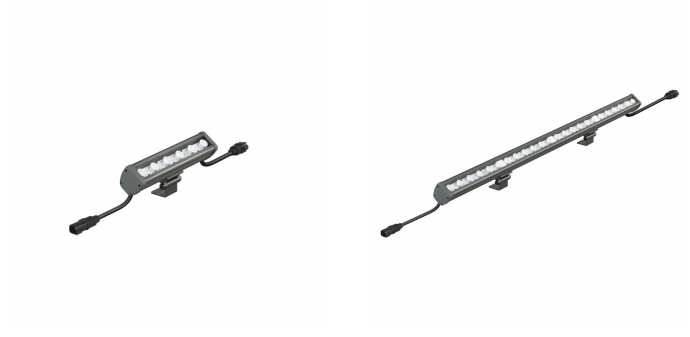

Vaya Linear MP

Type	BCP424 (RGB-uitvoering) BCP425 (witlichtuitvoering) BCP426 (uitvoering met licht in één kleur)
Lichtbron	Ingebouwde LED-module
Vermogen	18-60 W
Bundelhoek	10° x 50° en 50°
Lichtstroom	450-1800 lm (RGB) 840-3360 lm (wit licht)
Armatuurrendement	50 lm/W
Gecorreleerde	3000 of 4000 K
kleurtemperatuur	RGB
Kleurweergave-index	80
Behoud van lichtopbrengst - L70	50.000 uur bij 25 °C
Bereik bedrijfstemperatuur	-40 tot +40 °C

Driver	Ingebouwd
Netspanning	100-277 V / 50-60 Hz
Ingang regelsysteem	DMX-regeling voor RGB-uitvoeringen
Optiek	Asymmetrische of brede bundel
Lichtkap	Glas, transparant
Materiaal	Behuizing: geëxtrudeerd aluminium Lichtkap: glas, gehard
Kleur	Grijs, RAL7043
Aansluiting	In- en uitgangconnectors voor voeding met sterschakeling
Installatie	Opbouwmontage Beugel voor opbouwmontage met verstelbare locatie en kanteling
Opmerkingen	Hoofdaansluitkabels en jumperkabels dienen afzonderlijk besteld te worden

Versions

Accessoires