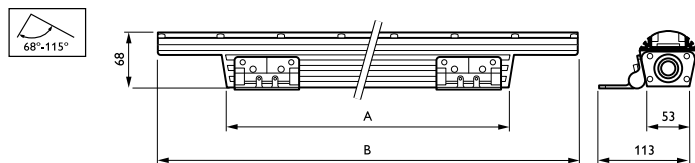

Rozměrové výkresy

Product	A	B
BCS467 15x30 RGB 10W L609	439 mm	610 mm
BCS467 60x30 RGB L914	744 mm	914 mm
BCS467 15x30 RGB 5W L305	134 mm	305 mm
BCS467 15x30 RGB L609	439 mm	610 mm
BCS467 60x30 RGB L305	134 mm	305 mm
BCS467 60x30 RGB 15W L914	744 mm	914 mm
BCS467 9 RGB 10W L609	439 mm	610 mm
BCS467 30x60 RGB L914	744 mm	914 mm
BCS467 15x30 RGB L914	744 mm	914 mm
BCS467 10x60 RGB L305	134 mm	305 mm
BCS467 30x60 RGB 10W L609	439 mm	610 mm
BCS467 10x60 RGB L609	439 mm	610 mm
BCS467 9 RGB 5W L305	134 mm	305 mm
BCS467 9 RGB 15W L914	744 mm	914 mm
BCS467 30x60 RGB L1219	1049 mm	1219 mm
BCS467 15x30 RGB 15W L914	744 mm	914 mm
BCS467 30x60 RGB L609	439 mm	610 mm
BCS467 60x30 RGB L1219	1049 mm	1219 mm
BCS467 10x60 RGB 15W L914	744 mm	914 mm
BCS467 60x30 RGB 10W L609	439 mm	610 mm
BCS467 9 RGB L305	134 mm	305 mm
BCS467 30x60 RGB L305	134 mm	305 mm
BCS467 10x60 RGB 5W L305	134 mm	305 mm
BCS467 60x30 RGB L609	439 mm	610 mm
BCS467 60x30 RGB 20W L1219	1049 mm	1219 mm
BCS467 15x30 RGB 20W L1219	1049 mm	1219 mm
BCS467 9 RGB L914	744 mm	914 mm
BCS467 9 RGB L609	439 mm	610 mm
BCS467 10x60 RGB L914	744 mm	914 mm
BCS467 10x60 RGB L1219	1049 mm	1219 mm
BCS467 30x60 RGB 20W L1219	1049 mm	1219 mm
BCS467 9 RGB L1219	1049 mm	1219 mm
BCS467 9 RGB 20W L1219	1049 mm	1219 mm
BCS467 10x60 RGB 10W L609	439 mm	610 mm
BCS467 30x60 RGB 15W L914	744 mm	914 mm
BCS467 10x60 RGB 20W L1219	1049 mm	1219 mm
BCS467 30x60 RGB 5W L305	134 mm	305 mm
BCS467 60x30 RGB 5W L305	134 mm	305 mm
BCS467 15x30 RGB L305	134 mm	305 mm
BCS467 15x30 RGB L1219	1049 mm	1219 mm