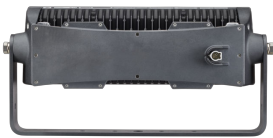

Color Reach Compact Powercore – førsteklasses kompakt LED-projektør til udendørs brug med intelligent farvet lys og lang rækkevidde

Color Reach Compact Powercore

ColorReach Compact Powercore kombinerer alle fordelene ved LED-baseret belysning og lysstyring i et kompakt armatur. Det er udviklet specielt til store installationer såsom højhuse, kasinoer, store butiksfacader, broer, anlægsbroer, offentlige monumenter og lignende. Med et lysudbyttensniveau og en projektion, der aldrig tidligere er opnået i et kompakt LED-belysningsarmatur, giver ColorReach Compact Powercore dig et intenst energieffektivt lysudbytte til en rimelig pris. Dette åbner op for helt nye muligheder inden for udendørs belysning. Til særlige anvendelsesområder er der mulighed for skræddersyede konfigurationer med kundetilpassede kanaler med hvide eller farvede LED-lyskilder.

Anvendelsesområder

- Store/mellemstore facader og bygningslementer

Specifikationer

Type	DCP403
Lyskilde	Indbygget LED-modul
Effekt (+/- 10 %)	130 W
Spredningsvinkel	8, 13, 23, 40, 63, 5x17°
Lysstrøm	4505 lm
Systemets levetid – L70F10	100.000 timer ved 25 °C
Driftstemperaturområde	-40 til +50 °C
e	
Driver	Integreret
Strøm-/dataforsyning	Data Enabler Pro; integreret data- og strømforsyning til intelligente LED-belysningsarmaturer ved brug af Powercore

Color Reach Compact Powercore

Versions

Oplysninger om produktet

ColorReach Compact Powercore
four channel floodlight LED fixture
back view

ColorReach Compact Powercore
four channel floodlight LED fixture
front view

ColorReach Compact Powercore
four channel floodlight LED fixture
side view