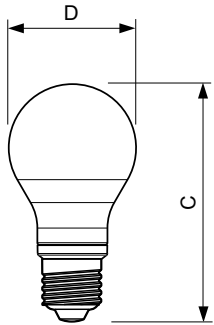

Anwendung

- Wohnbereich: Wohn- und Schlafzimmer
- Hotel- und Gastgewerbe: Restaurants und Hotels
- Dekorative, offene Leuchten

Classic LEDbulb Glühlampenform matt

Versions

Abmessungsskizzen

Product	D	C
LED classic 60W A60 E27 WW FR ND 1CT/10	60 mm	110 mm
LED classic 40W A60 E27 WW FR ND 1CT/10	60 mm	110 mm