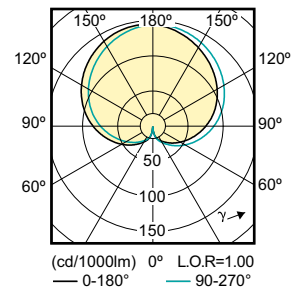

Classic LEDbulb Glühlampenform matt

Zulassungen und Anwendungseigenschaften

Energieeffizienz-Label (EEL) A++

Dimmen

Dimmbar Nein

Elektrische Kenndaten

Eingangsfrequenz 50 Hz
Spannung (nom.) 220-240 V
Startzeit (nom.) 0,5 s

Allgemeine Eigenschaften

Sockel E27
Nennlebensdauer (nom.) 15000 h
Nennlebensdauer (Std.) 15000 h
Schaltzyklus 30000X

Lichttechnische Daten

Farbcode 827
Ähnlichste Farbtemperatur (nom.) 2700 K
Farbwiedergabeindex (nom.) 80
Restlichtstrom am Ende der Nennlebensdauer (nom.) 70 %

Mechanische Kenndaten

Kolbenausführung matt (FR)
Kolbenform A60

Temperaturkenndaten

Gehäusetemperatur (max.) 50 °C

Zulassungen und Anwendungseigenschaften

Order Code	Full Product Name	Energieverbrauch kWh/1.000 Std.
41965601	LED classic 40W A60 E27 WW FR ND 1CT/10	5 kWh
47218701	LED classic 60W A60 E27 WW FR ND 1CT/10	7 kWh

Elektrische Kenndaten

Order Code	Full Product Name	Äquivalente Leistung	Nennleistung (nom.)
41965601	LED classic 40W A60 E27 WW FR ND 1CT/10	40 W	4.5 W

Order Code	Full Product Name	Äquivalente Leistung	Nennleistung (nom.)
47218701	LED classic 60W A60 E27 WW FR ND 1CT/10	60 W	7 W

Lichttechnische Daten

Order Code	Full Product Name	Lichtstrom (nom.)	Nennlichtstrom (nom.)
41965601	LED classic 40W A60 E27 WW FR ND 1CT/10	470 lm	470 lm
47218701	LED classic 60W A60 E27 WW FR ND 1CT/10	806 lm	806 lm