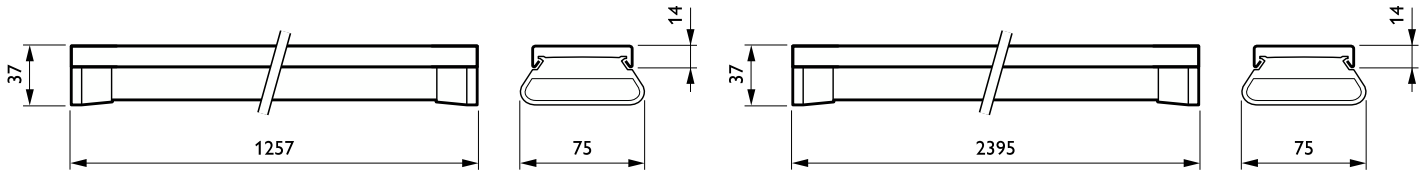

Maxos fusion

Características

- Sistema de carril adentro del canal con hasta 13 cables
- Alta uniformidad y distribuciones lumínicas libres de artefactos
- Es posible instalar con facilidad sistemas lineales, sistemas no lineales y focos en el canal
- Ocho ópticas, incluidas distribuciones asimétricas (dobles) y una cubierta esmerilada
- IP54 opcional, sin silicona
- Listo para usar con StoreWise, Indoor Positioning y GreenWarehouse

Aplicaciones

- Tiendas de venta de alimentos
- Salas/áreas industriales
- Centros de distribución/almacenamiento

Versions

Maxos Fusion Panel-LL512X WB BK

Maxos Fusion Panel-LL612X

Plano de dimensiones

Maxos fusion

Plano de dimensiones

Detalles del producto

Maxos_Fusion_Panel-LL512X_WB_WH-DP02.tif

Maxos_Fusion_Panel-LL512X_WB_WH-DP03.tif

Maxos_Fusion_Panel-LL512X_WH-DP01.tif

Maxos_Fusion_Panel-LL512X_WH-DP06.tif

Maxos_Fusion_Panel-LL512X_WH-DP07.tif