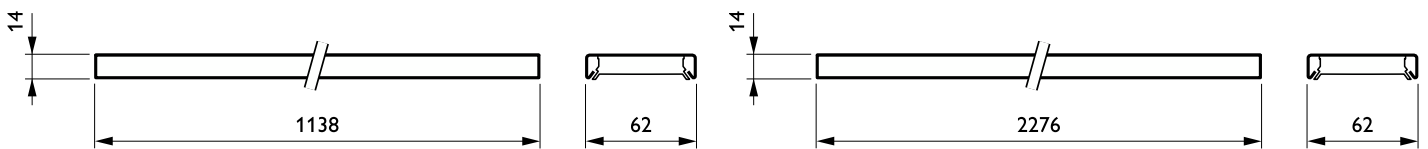

Maxos fusion

Características

- Sistema de carril adentro del canal con hasta 13 cables
- Alta uniformidad y distribuciones lumínicas libres de artefactos
- Es posible instalar con facilidad sistemas lineales, sistemas no lineales y focos en el canal
- Ocho ópticas, incluidas distribuciones asimétricas (dobles) y una cubierta esmerilada
- IP54 opcional, sin silicona
- Listo para usar con StoreWise, Indoor Positioning y GreenWarehouse

Aplicaciones

- Tiendas de venta de alimentos
- Salas/áreas industriales
- Centros de distribución/almacenamiento

Versions

Maxos Fusion Panel-LL512X WB BK

Maxos Fusion Panel-LL612X

Plano de dimensiones

Maxos fusion