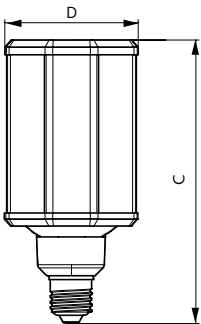

E27 Others Clear

E27 OthersFrosted

Trueforce E27 others Clear

Trueforce E27 others Frosted

Trueforce E27 others Clear

Dimensional drawing

Product	D	C
TrueForce LED HPL ND 44-33W E27 740 FR	84 mm	178 mm
TrueForce LED HPL ND 48-33W E27 740 CL	84 mm	178 mm
TrueForce LED HPL ND 32-25W E27 740 CL	84 mm	178 mm
TrueForce LED HPL ND 29-25W E27 740 FR	84 mm	178 mm
TrueForce LED HPL ND 29-25W E27 740 FR	84 mm	178 mm
TrueForce LED HPL ND 48-33W E27 740 CL	84 mm	178 mm
TrueForce LED HPL ND 28-25W E27 730 FR	84 mm	178 mm
TrueForce LED HPL ND 31-25W E27 730 CL	84 mm	178 mm
TrueForce LED HPL ND 42-33W E27 730 FR	84 mm	178 mm
TrueForce LED HPL ND 46-33W E27 730 CL	84 mm	178 mm
TrueForce LED HPL ND 32-25W E27 740 CL	84 mm	178 mm
TrueForce LED HPL ND 44-33W E27 740 FR	84 mm	178 mm