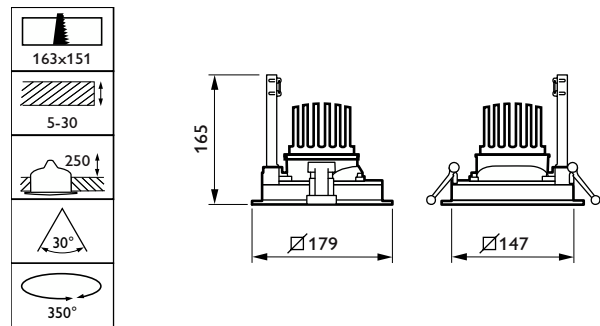

Desenho dimensional

Detalhes do produto

StoreFlux gen3 PerfectAccent-
GD622B_BK_SPP2-DPP

StoreFlux gen3 PerfectAccent-
GD623B_BK_SPP2-DPP