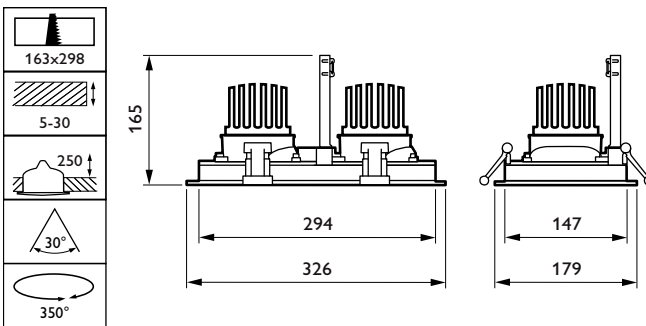

Desenho dimensional

Detalhes do produto

StoreFlux gen3 PerfectAccent-
GD622B_BK_SPP2-DPP

StoreFlux gen3 PerfectAccent-
GD623B_BK_SPP2-DPP