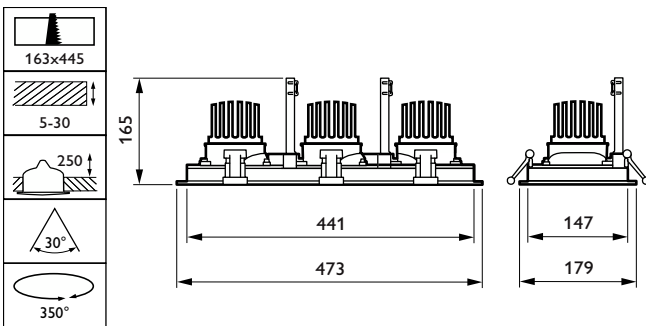

Desenho dimensional

Detalhes do produto

StoreFlux gen3 PerfectAccent-
GD622B_BK_SPP2-DPP

StoreFlux gen3 PerfectAccent-
GD623B_BK_SPP2-DPP