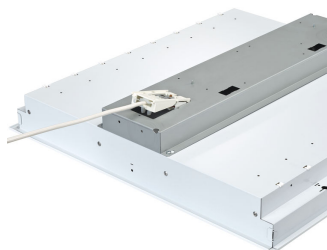

Átlagos környezeti hőmérséklet	+25°C
Működési hőmérséklet-tartomány	+10és +40°C között
Vezérlő	Beépített
Hálózati feszültség	220–240 V / 50–60 Hz
Fényerő-szabályozás	Integrált
Vezérlőrendszer bemenete	még nem áll rendelkezésre
Optika	Mikrolencsés optika, átlátszó (ACC-MLO)
Anyag	Tokozás: műanyag vagy horganyzott acél Optika: akril Kimeneti nyílás: PMMA
Szín	Fehér (WH, a RAL 9003-hoz hasonló)
Csatlakozás	Gyorscsatlakozós aljzat (PI)
Karbantartás	Az optikai modul tömitése a teljes élettartam során védi azt, nincs szükség belső tisztításra
Üzembe helyezés	Egyéni; a látszóbordás álmennyezetrácsokba illeszthető UGR 17

Versions

SmartBalance Tunable White, süllyesztett

Termék részletei

SmartBalance Tunable White,
recessed RC484B W60L60 DP

SmartBalance Tunable White,
recessed RC484B W60L60 DP

SmartBalance Tunable White,
recessed RC484B W60L60 DP