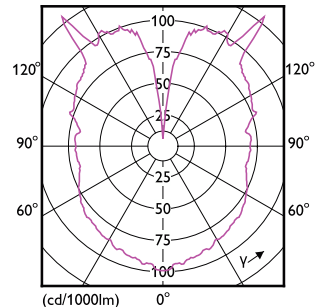

# Klassieke filament LEDbulb

(cd/1000lm) 0°

(cd/1000lm) 0°

(cd/1000lm) 0°

(cd/1000lm) 0°

(cd/1000lm) 0°

(cd/1000lm) 0°

(cd/1000lm) 0°

(cd/1000lm) 0°

(cd/1000lm) 0°

(cd/1000lm) 0°