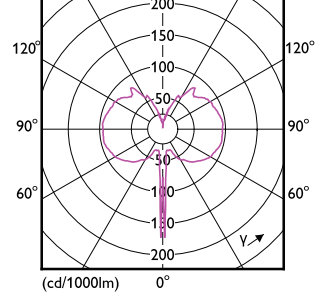

# Klassieke filament LEDbulb

(cd/1000lm) 0°

(cd/1000lm) 0°

(cd/1000lm) 0°

(cd/1000lm) 0°

(cd/1000lm) 0°

(cd/1000lm) 0°

(cd/1000lm) 0°

(cd/1000lm) 0°

(cd/1000lm) 0°

(cd/1000lm) 0°