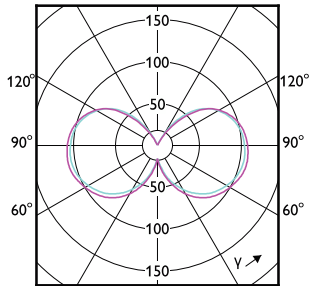

# Klassieke filament LEDbulb

(cd/1000lm) 0°

(cd/1000lm) 0°

(cd/1000lm) 0°

(cd/1000lm) 0°

(cd/1000lm) 0°

(cd/1000lm) 0°

(cd/1000lm) 0°

(cd/1000lm) 0°

(cd/1000lm) 0°

(cd/1000lm) 0°