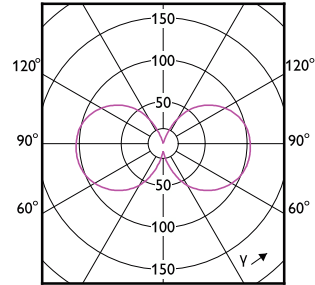

# Klassieke filament LEDbulb

(cd/1000lm) 0°

(cd/1000lm) 0°

(cd/1000lm) 0°

(cd/1000lm) 0°

(cd/1000lm) 0°

(cd/1000lm) 0°

(cd/1000lm) 0°

(cd/1000lm) 0°

(cd/1000lm) 0°

(cd/1000lm) 0°