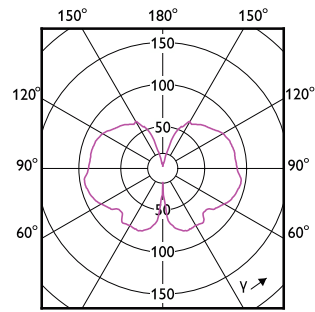

# Klassieke filament LEDbulb

(cd/1000lm) 0°

(cd/1000lm) 0°

(cd/1000lm) 0°

(cd/1000lm) 0°

(cd/1000lm) 0°

(cd/1000lm) 0°

(cd/1000lm) 0°

(cd/1000lm) 0°

(cd/1000lm) 0°

(cd/1000lm) 0°