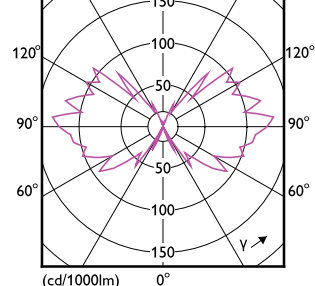

# Klassieke filament LEDbulb

(cd/1000lm) 0°

(cd/1000lm) 0°

(cd/1000lm) 0°

(cd/1000lm) 0°

(cd/1000lm) 0°

(cd/1000lm) 0°

(cd/1000lm) 0°

(cd/1000lm) 0°

(cd/1000lm) 0°

(cd/1000lm) 0°