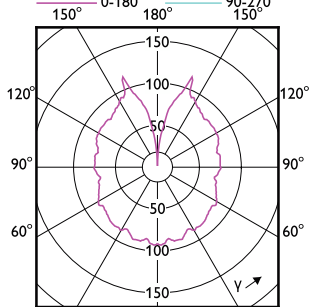

# Klassieke filament LEDbulb

(cd/1000lm) 0°

(cd/1000lm) 0°

(cd/1000lm) 0°

(cd/1000lm) 0°

(cd/1000lm) 0°

(cd/1000lm) 0°

(cd/1000lm) 0°

(cd/1000lm) 0°

(cd/1000lm) 0°

(cd/1000lm) 0°