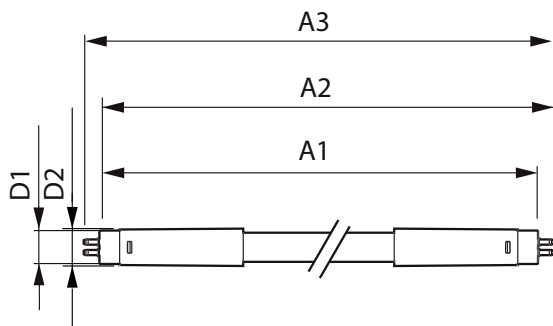

## Abmessungsskizzen

Product	D1	D2	A1	A2	A3
Master LEDtube Universal 1200mm UO 16W830 T8	25,7 mm	28 mm	1199,4 mm	1206,5 mm	1213,6 mm
Master LEDtube Universal 1500mm UO 24W865 T8	25,7 mm	28 mm	1500 mm	1507,1 mm	1514,2 mm
Master LEDtube Universal 1500mm UO 24W840 T8	25,7 mm	28 mm	1500 mm	1507,1 mm	1514,2 mm
Master LEDtube Universal 1500mm UO 24W830 T8	25,7 mm	28 mm	1500 mm	1507,1 mm	1514,2 mm
Master LEDtube Universal 1200mm UO 16W865 T8	25,7 mm	28 mm	1199,4 mm	1206,5 mm	1213,6 mm
Master LEDtube Universal 1200mm UO 16W840 T8	25,7 mm	28 mm	1199,4 mm	1206,5 mm	1213,6 mm