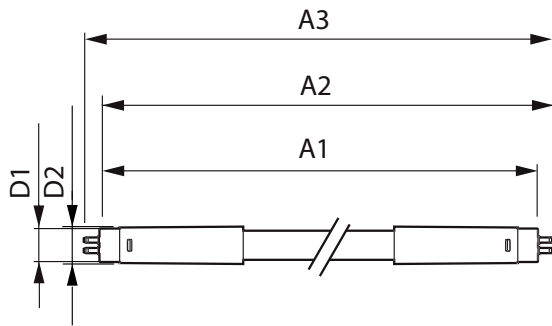

Versions

Abmessungsskizzen

Product	D1	D2	A1	A2	A3
Master LEDtube Universal 1200mm UO 16W830 T8	25,7 mm	28 mm	1199,4 mm	1206,5 mm	1213,6 mm
Master LEDtube Universal 1200mm UO 16W840 T8	25,7 mm	28 mm	1199,4 mm	1206,5 mm	1213,6 mm
Master LEDtube Universal 1200mm UO 16W865 T8	25,7 mm	28 mm	1199,4 mm	1206,5 mm	1213,6 mm
Master LEDtube Universal 1500mm UO 24W830 T8	25,7 mm	28 mm	1500 mm	1507,1 mm	1514,2 mm
Master LEDtube Universal 1500mm UO 24W840 T8	25,7 mm	28 mm	1500 mm	1507,1 mm	1514,2 mm
Master LEDtube Universal 1500mm UO 24W865 T8	25,7 mm	28 mm	1500 mm	1507,1 mm	1514,2 mm