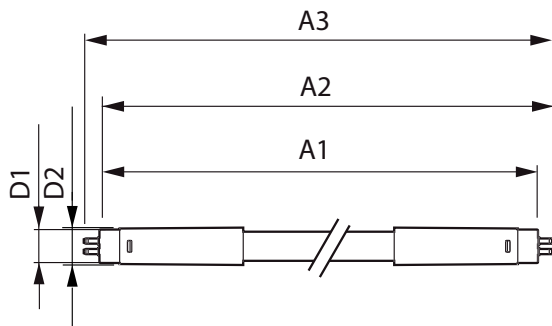

## Plano de dimensiones

Product	D1	D2	A1	A2	A3
Master LEDtube Universal 1200mm UO 16W830 T8	25,7 mm	28 mm	1199,4 mm	1206,5 mm	1213,6 mm
Master LEDtube Universal 1500mm UO 24W865 T8	25,7 mm	28 mm	1500 mm	1507,1 mm	1514,2 mm
Master LEDtube Universal 1500mm UO 24W840 T8	25,7 mm	28 mm	1500 mm	1507,1 mm	1514,2 mm
Master LEDtube Universal 1500mm UO 24W830 T8	25,7 mm	28 mm	1500 mm	1507,1 mm	1514,2 mm
Master LEDtube Universal 1200mm UO 16W865 T8	25,7 mm	28 mm	1199,4 mm	1206,5 mm	1213,6 mm
Master LEDtube Universal 1200mm UO 16W840 T8	25,7 mm	28 mm	1199,4 mm	1206,5 mm	1213,6 mm