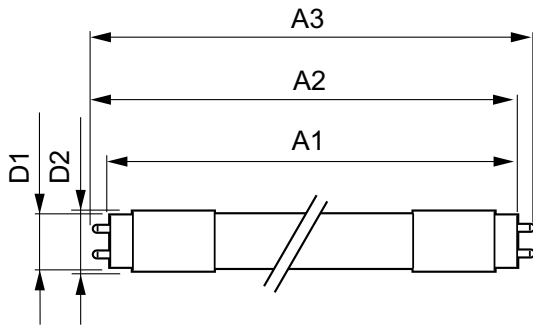

Application

- Office, shop, education, retail
- Industrial facilities and warehouses

Master Value LEDtube Universal T8

Versions

Dimensional drawing

Product	D1	D2	A1	A2	A3
MAS LEDtube VLE UN 1500mm UO 24W830 T8	25.7 mm	28 mm	1500 mm	1505.9 mm	1514.2 mm
MAS LEDtube VLE UN 1200mm UO 16W830 T8	25.7 mm	28 mm	1199.4 mm	1205.3 mm	1213.6 mm
MAS LEDtube VLE UN 1200mm UO 16W865 T8	25.7 mm	28 mm	1199.4 mm	1205.3 mm	1213.6 mm
MAS LEDtube VLE UN 1500mm UO 24W865 T8	25.7 mm	28 mm	1500 mm	1505.9 mm	1514.2 mm
MAS LEDtube VLE UN 1200mm UO 16W840 T8	25.7 mm	28 mm	1199.4 mm	1205.3 mm	1213.6 mm
MAS LEDtube VLE UN 1500mm UO 24W840 T8	25.7 mm	28 mm	1500 mm	1505.9 mm	1514.2 mm
MAS LEDtube VLE UN 1200mm UO 15.5W830 T8	26 mm	28 mm	1199 mm	1205 mm	1213 mm
MAS LEDtube VLE UN 1500mm UO 23W830 T8	26 mm	28 mm	1500 mm	1506 mm	1514 mm
MAS LEDtube VLE UN 1500mm UO 23W840 T8	26 mm	28 mm	1500 mm	1506 mm	1514 mm
MAS LEDtube VLE UN 1500mm UO 23W865 T8	26 mm	28 mm	1500 mm	1506 mm	1514 mm
MAS LEDtube VLE UN 1200mm UO 15.5W840 T8	26 mm	28 mm	1199 mm	1205 mm	1213 mm
MAS LEDtube VLE UN 1200mm UO 15.5W865 T8	26 mm	28 mm	1199 mm	1205 mm	1213 mm