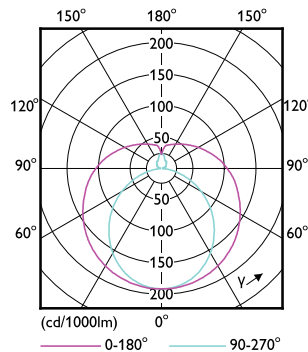

Order Code	Full Product Name	Luminous Flux (Nom)
929002997002	MAS LEDtube VLE UN 1200mm UO 15.5W830 T8	2300 lm
929002997102	MAS LEDtube VLE UN 1200mm UO 15.5W840 T8	2500 lm
929002997202	MAS LEDtube VLE UN 1200mm UO 15.5W865 T8	2500 lm
929002997302	MAS LEDtube VLE UN 1500mm UO 23W830 T8	3400 lm
929002997402	MAS LEDtube VLE UN 1500mm UO 23W840 T8	3700 lm
929002997502	MAS LEDtube VLE UN 1500mm UO 23W865 T8	3700 lm

Temperature

Order Code	Full Product Name	T-Case Maximum (Nom)
929002333002	MAS LEDtube VLE UN 1200mm UO 16W830 T8	50 °C
929002333102	MAS LEDtube VLE UN 1200mm UO 16W840 T8	50 °C
929002333202	MAS LEDtube VLE UN 1200mm UO 16W865 T8	50 °C
929002333302	MAS LEDtube VLE UN 1500mm UO 24W830 T8	50 °C
929002333402	MAS LEDtube VLE UN 1500mm UO 24W840 T8	50 °C
929002333502	MAS LEDtube VLE UN 1500mm UO 24W865 T8	50 °C
929002997002	MAS LEDtube VLE UN 1200mm UO 15.5W830 T8	55 °C
929002997102	MAS LEDtube VLE UN 1200mm UO 15.5W840 T8	55 °C
929002997202	MAS LEDtube VLE UN 1200mm UO 15.5W865 T8	55 °C
929002997302	MAS LEDtube VLE UN 1500mm UO 23W830 T8	60 °C
929002997402	MAS LEDtube VLE UN 1500mm UO 23W840 T8	60 °C
929002997502	MAS LEDtube VLE UN 1500mm UO 23W865 T8	60 °C