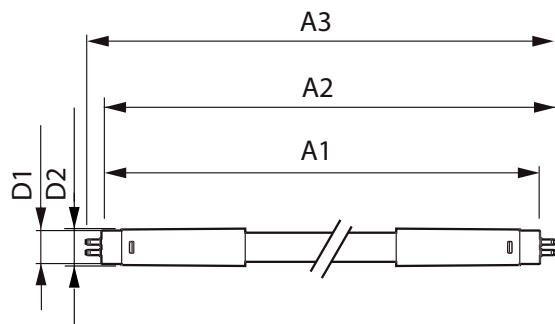

MASTER LEDtube Universal T8

Applicazione

- Uffici, negozi, scuole, punti vendita
- Impianti industriali e magazzini

Versions

Disegno tecnico

Product	D1	D2	A1	A2	A3
Master LEDtube Universal 1200mm UO 16W830 T8	25,7 mm	28 mm	1199,4 mm	1206,5 mm	1213,6 mm
Master LEDtube Universal 1500mm UO 24W865 T8	25,7 mm	28 mm	1500 mm	1507,1 mm	1514,2 mm
Master LEDtube Universal 1500mm UO 24W840 T8	25,7 mm	28 mm	1500 mm	1507,1 mm	1514,2 mm
Master LEDtube Universal 1500mm UO 24W830 T8	25,7 mm	28 mm	1500 mm	1507,1 mm	1514,2 mm
Master LEDtube Universal 1200mm UO 16W865 T8	25,7 mm	28 mm	1199,4 mm	1206,5 mm	1213,6 mm
Master LEDtube Universal 1200mm UO 16W840 T8	25,7 mm	28 mm	1199,4 mm	1206,5 mm	1213,6 mm