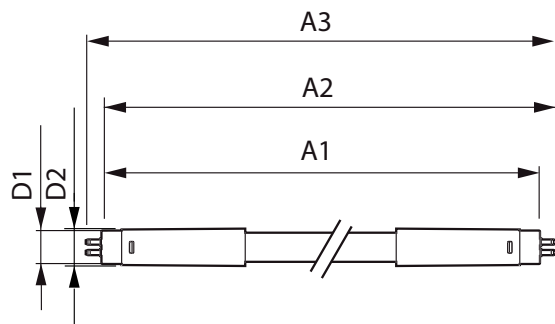

MASTER LEDtube Universal T8

Aplicação

- Escritório, loja, educação, retalho
- Instalações industriais e armazéns

Versions

Desenho dimensional

Product	D1	D2	A1	A2	A3
Master LEDtube Universal 1200mm UO 16W830 T8	25,7 mm	28 mm	1199,4 mm	1206,5 mm	1213,6 mm
Master LEDtube Universal 1500mm UO 24W865 T8	25,7 mm	28 mm	1500 mm	1507,1 mm	1514,2 mm
Master LEDtube Universal 1500mm UO 24W840 T8	25,7 mm	28 mm	1500 mm	1507,1 mm	1514,2 mm
Master LEDtube Universal 1500mm UO 24W830 T8	25,7 mm	28 mm	1500 mm	1507,1 mm	1514,2 mm
Master LEDtube Universal 1200mm UO 16W865 T8	25,7 mm	28 mm	1199,4 mm	1206,5 mm	1213,6 mm
Master LEDtube Universal 1200mm UO 16W840 T8	25,7 mm	28 mm	1199,4 mm	1206,5 mm	1213,6 mm