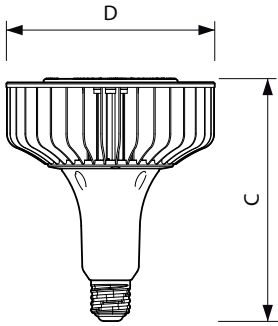

LED TrueForce industrial y comercial (Gran altura – HPI/SON/HPL)

Plano de dimensiones

Product	D	C
TForce Core HB 200-160W E40 865 WB LA	211 mm	252 mm

Controles y regulación

Regulable	No

Mecánicos y de carcasa

Frecuencia de entrada	50 a 60 Hz
Voltaje (nom.)	110-277 V

Funcionamiento de emergencia

Base de casquillo	E40
Vida útil nominal (nom.)	25000 h
Vida útil nominal (horas)	25000 h
Ciclo de conmutación	50000X

Rendimiento inicial (conforme con IEC)

Índice de reproducción cromática -IRC (nom.)	80
Llmf al fin de vida útil nominal (nom.)	70 %

Mecánicos y de carcasa

Order Code	Full Product Name	Equivalente de potencia	Potencia (nominal) (nom.)	Hora de inicio (nom.)
929001813112	TrueForce Core HB 200-160W E40 865 WB LA	400 W	160 W	0,7 s
929001875712	TrueForce HB 100-85W E40 840 120D LA	250 W	85 W	0,5 s
929001875912	TrueForce HB 100-85W E40 865 120D LA	250 W	85 W	0,5 s

Rendimiento inicial (conforme con IEC) (1/2)

Order Code	Full Product Name	Ángulo de haz (nom.)	Código de color	Temperatura del color con correlación (nom.)	Flujo lumínico (nom.)
929001813112	TrueForce Core HB 200-160W E40 865 WB LA	130 °	865	6500 K	20000 lm
929001875712	TrueForce HB 100-85W E40 840 120D LA	120 °	840	4000 K	10000 lm

Order Code	Full Product Name	Ángulo de haz (nom.)	Código de color	Temperatura del color con correlación (nom.)	Flujo lumínico (nom.)
929001875912	TrueForce HB 100-85W E40 865 120D LA	120 °	865	6500 K	10000 lm

Rendimiento inicial (conforme con IEC) (2/2)

Order Code	Full Product Name	Flujo lumínico (nominal) (nom.)
929001813112	TrueForce Core HB 200-160W E40 865 WB LA	20000 lm
929001875712	TrueForce HB 100-85W E40 840 120D LA	10000 lm

Order Code	Full Product Name	Flujo lumínico (nominal) (nom.)
929001875912	TrueForce HB 100-85W E40 865 120D LA	10000 lm

Temperatura