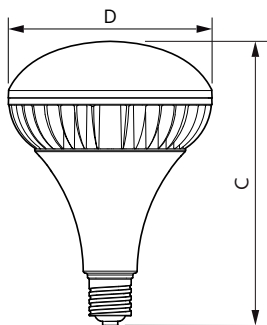

Plano de dimensiones

Product	D	C
TForce HB 100-85W E40 840 120D LA	190 mm	270 mm
TForce HB 100-85W E40 865 120D LA	190 mm	270 mm